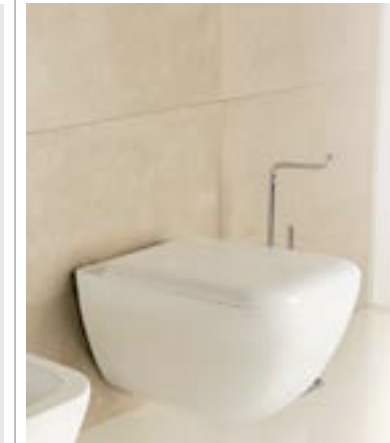

ø 500 x 300h mm
White **39133**
Black **39134**
Silver **39135**