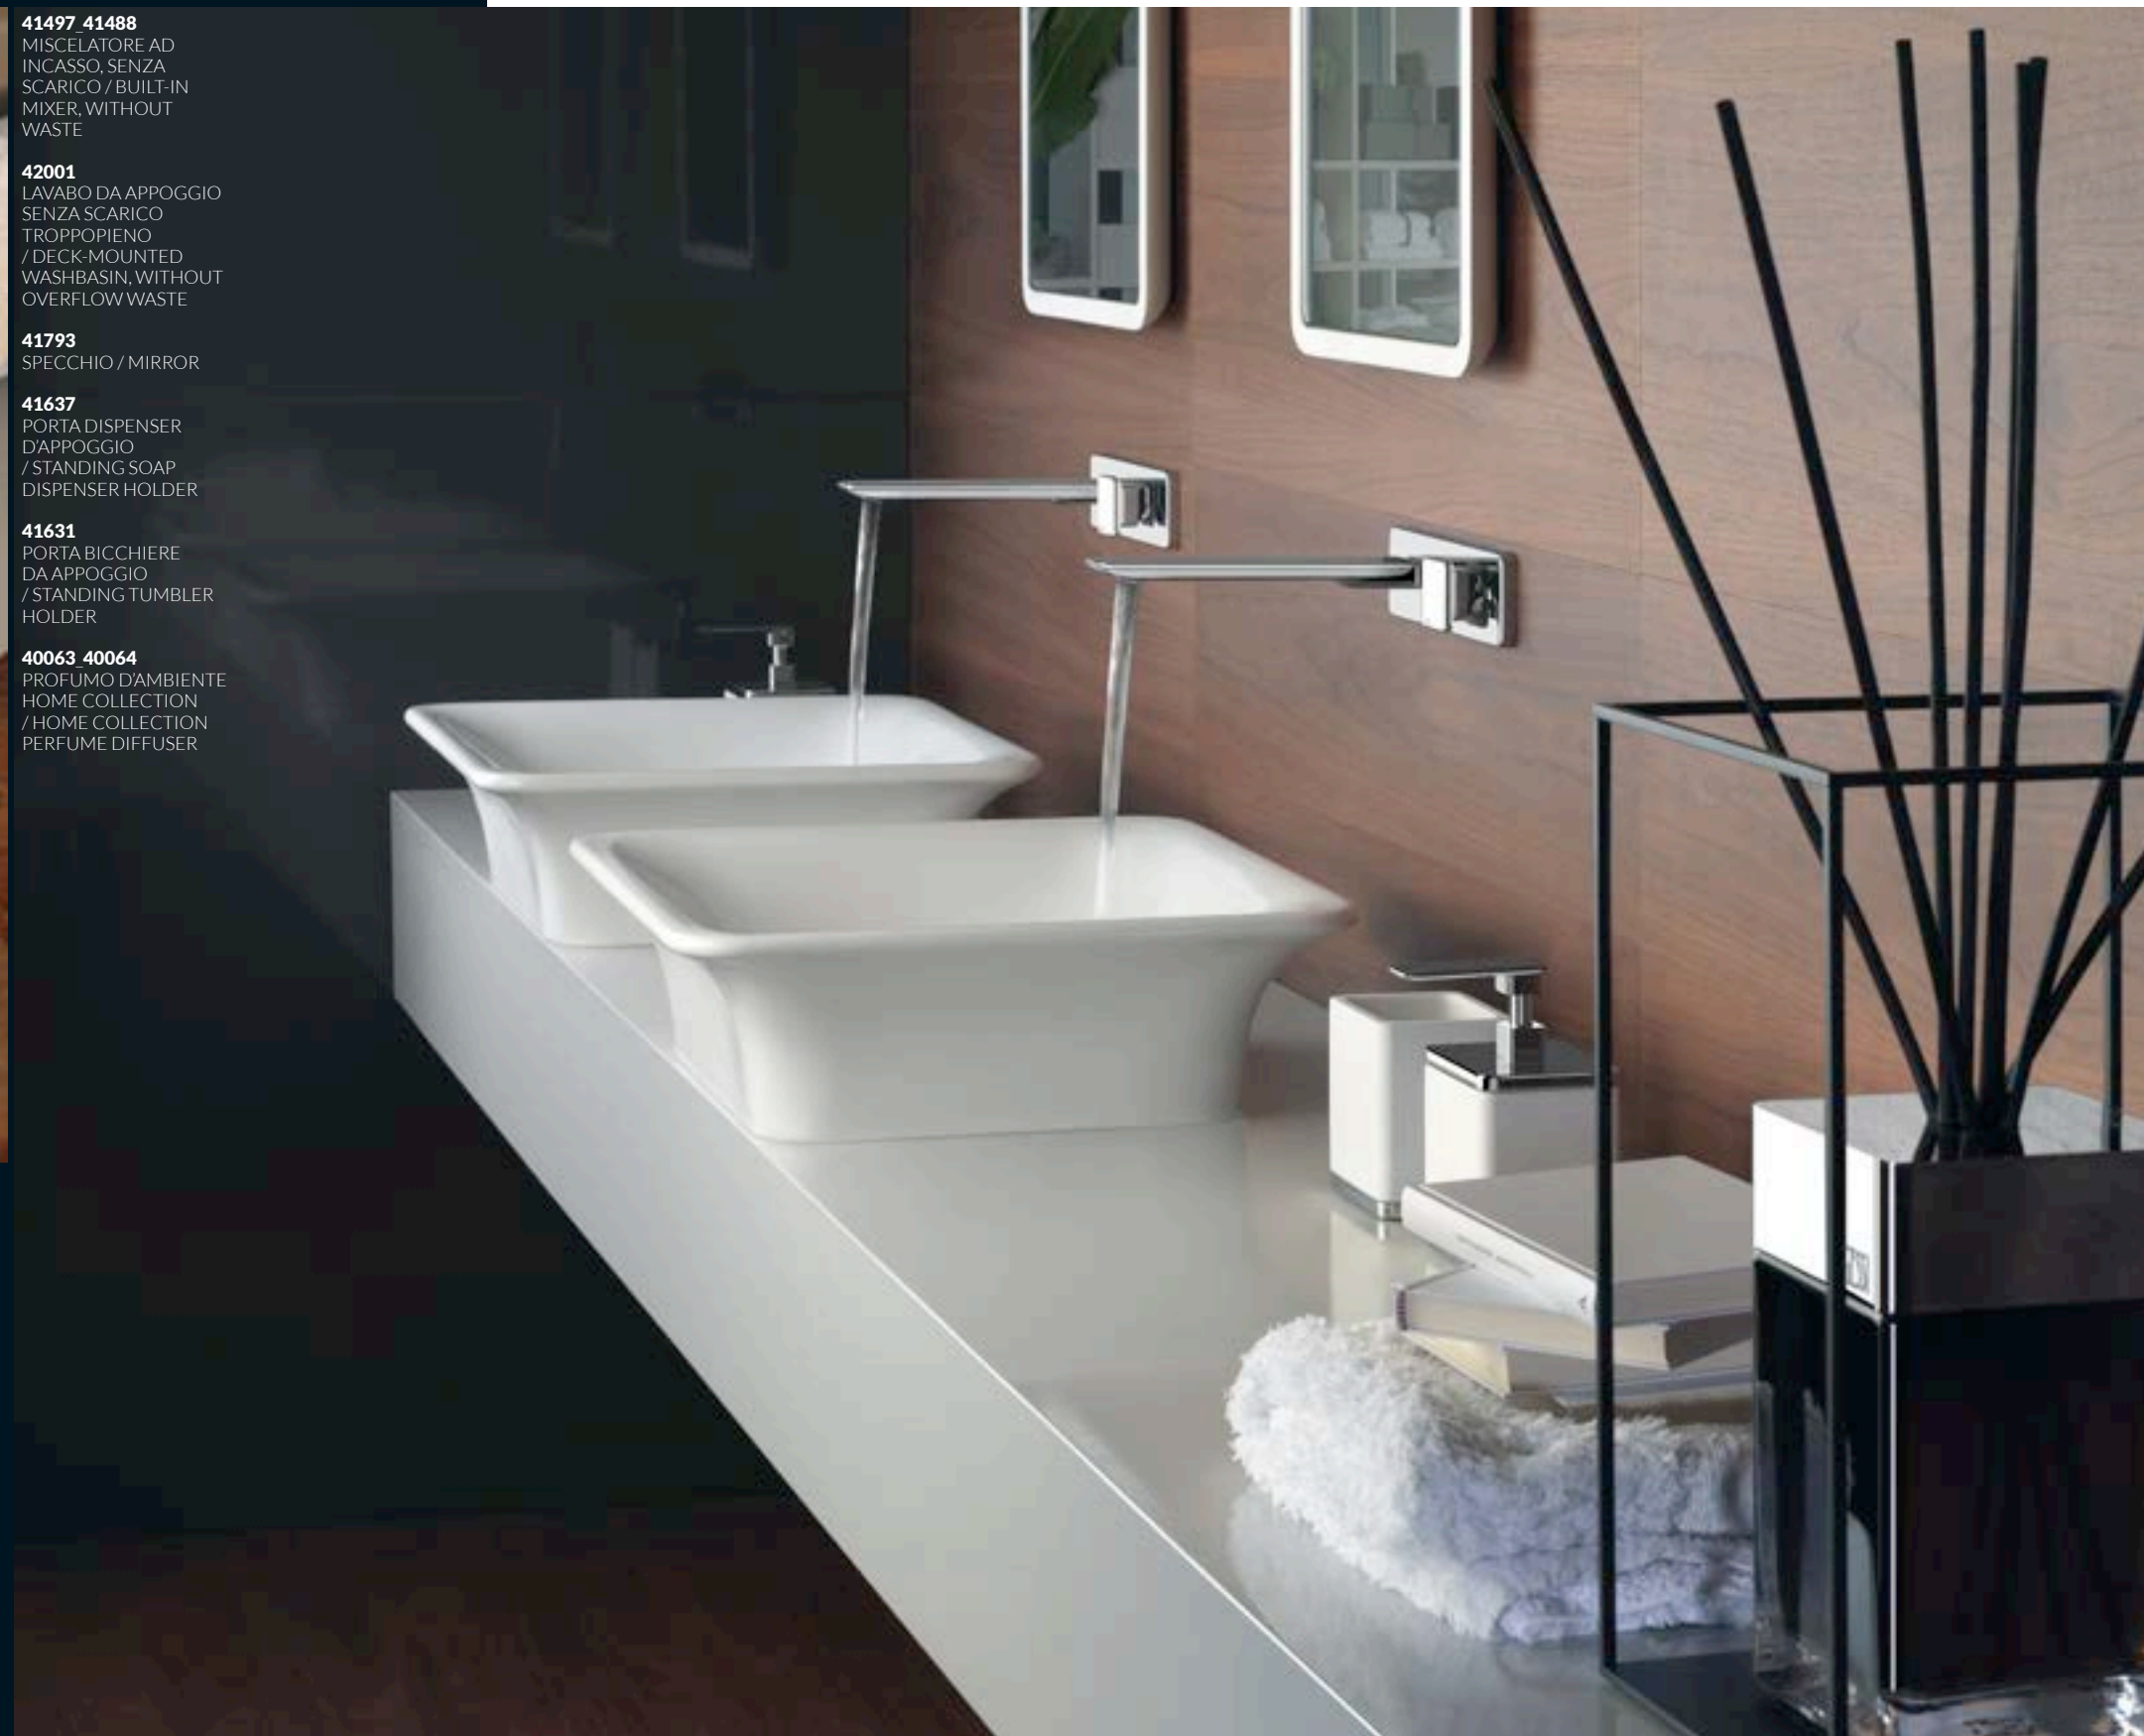

41497 41488
MISCELATORE AD
INCASSO, SENZA
SCARICO / BUILT-IN
MIXER, WITHOUT
WASTE

42001
LAVABO DA APPOGGIO
SENZA SCARICO
TROPPOPIENO
/ DECK-MOUNTED
WASHBASIN, WITHOUT
OVERFLOW WASTE

41793
SPECCHIO / MIRROR

41637
PORTA DISPENSER
D'APPOGGIO
/ STANDING SOAP
DISPENSER HOLDER

41631
PORTA BICCHIERE
DA APPOGGIO
/ STANDING TUMBLER
HOLDER

40063 40064
PROFUMO D'AMBIENTE
HOME COLLECTION
/ HOME COLLECTION
PERFUME DIFFUSER