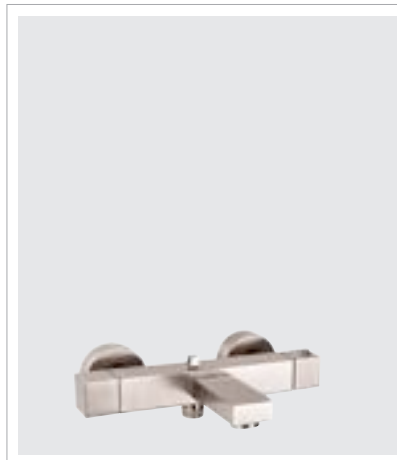

11985

L. 135 mm **20496_30987**
L. 185 mm **20496_30993**
min 70 max 300mm **20496_30999**

203

RettangoloProductlist
design Prospero Rasulo

Finishings: **031** Cromo - Chrome

20111

20013

20047