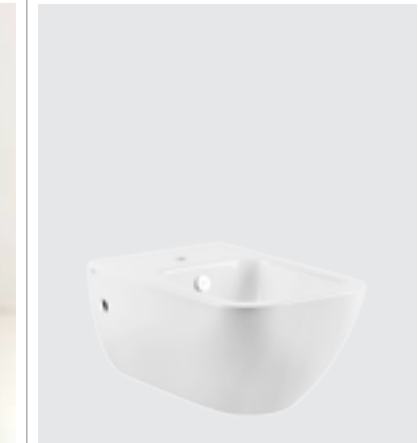

ø 500 x 300h mm
White **39133**
Black **39134**
Silver **39135**