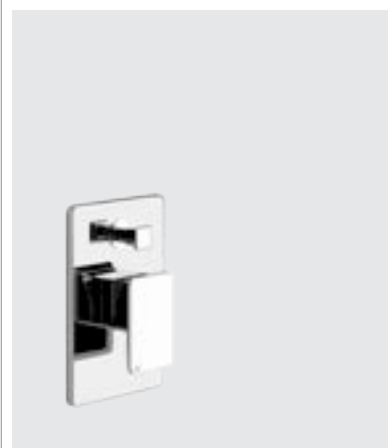

41655

ø 47 37755_41082