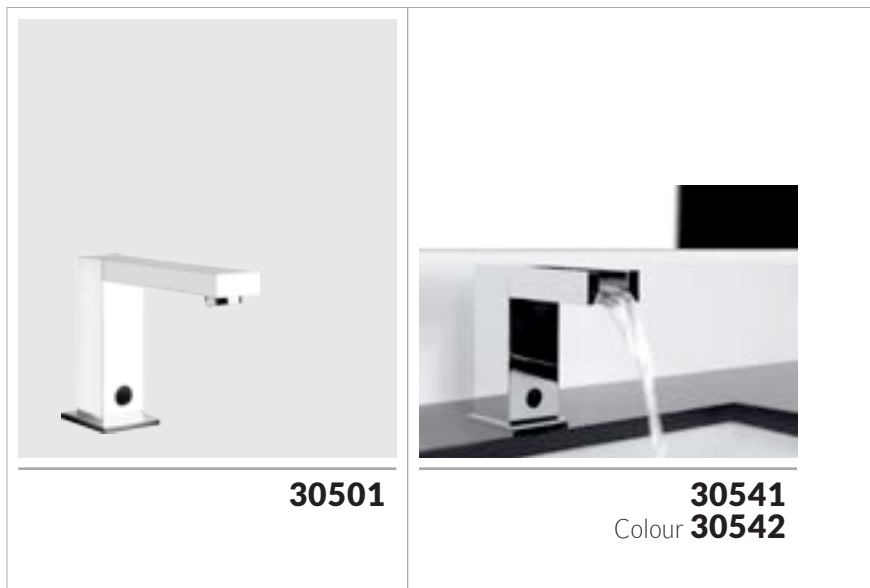

20099
L. 1600 mm
20199
min 50 - max 1800 mm

ElectroniciProductlist

277

Finishings: 031 Cromo - Chrome
149 Finox - Finox

30501

30541
Colour **30542**

30601
30603

H. 158 L. 144 mm **20094**
H. 158 L. 203 mm **20098**