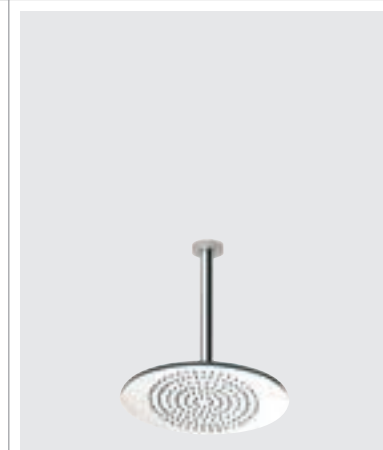

23148

h. 260 mm **23151**
Min 105 max 1855 mm **23150**