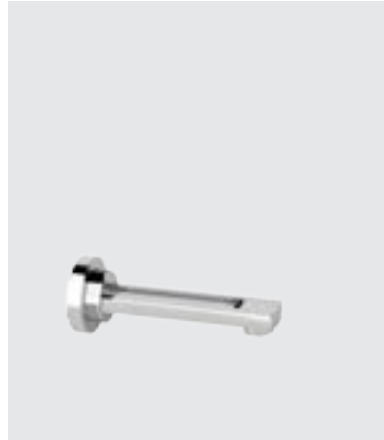

34351
SOFFIONE DOCCIA
DA PARETE SNODATO
/ WALL-MOUNTED
ADJUSTABLE
SHOWERHEAD

34201

L. 126 mm **34203**
L. 215 mm **34204**

46112_34310

L. 160 mm **34300**
L. 200 mm **34302**

L. 171-151 mm **44697_44873**
L. 211-191 mm **44697_44875**