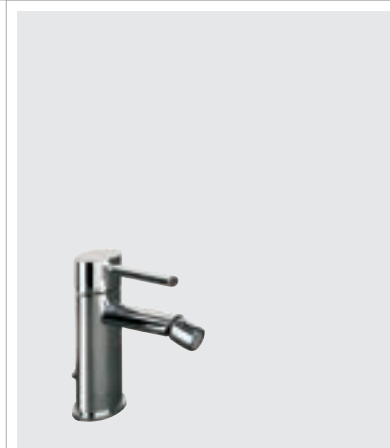

Ovale

OvalePrestige

23007