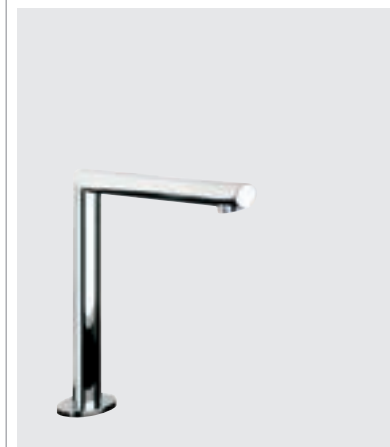

25709
PORTA SALVIETTA AD
ANELLO / TOWEL RING

25721
APPENDINO A MURO
/ WALL-MOUNTED ROBE
HOOK

Ovale

23001
Without waste **23002**

L. 120 mm **11941**
Without waste **11942**

L. 210 mm **11943**
Without waste **11944**

OvalePrestige

30701

11981

23201

23091

23093

23005

L. 1600 mm **23099**
23199
L. min 50, max 1800 mm