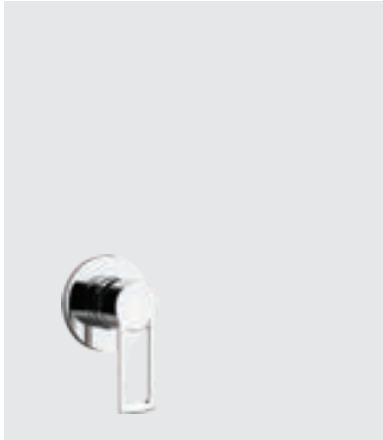

34351
SOFFIONE DOCCIA
DA PARETE SNODATO
/ WALL-MOUNTED
ADJUSTABLE
SHOWERHEAD

34201

L. 126 mm **34203**
L. 215 mm **34204**

46112_34310

L. 160 mm **34300**
L. 200 mm **34302**

L. 171-151 mm **44697_44873**
L. 211-191 mm **44697_44875**