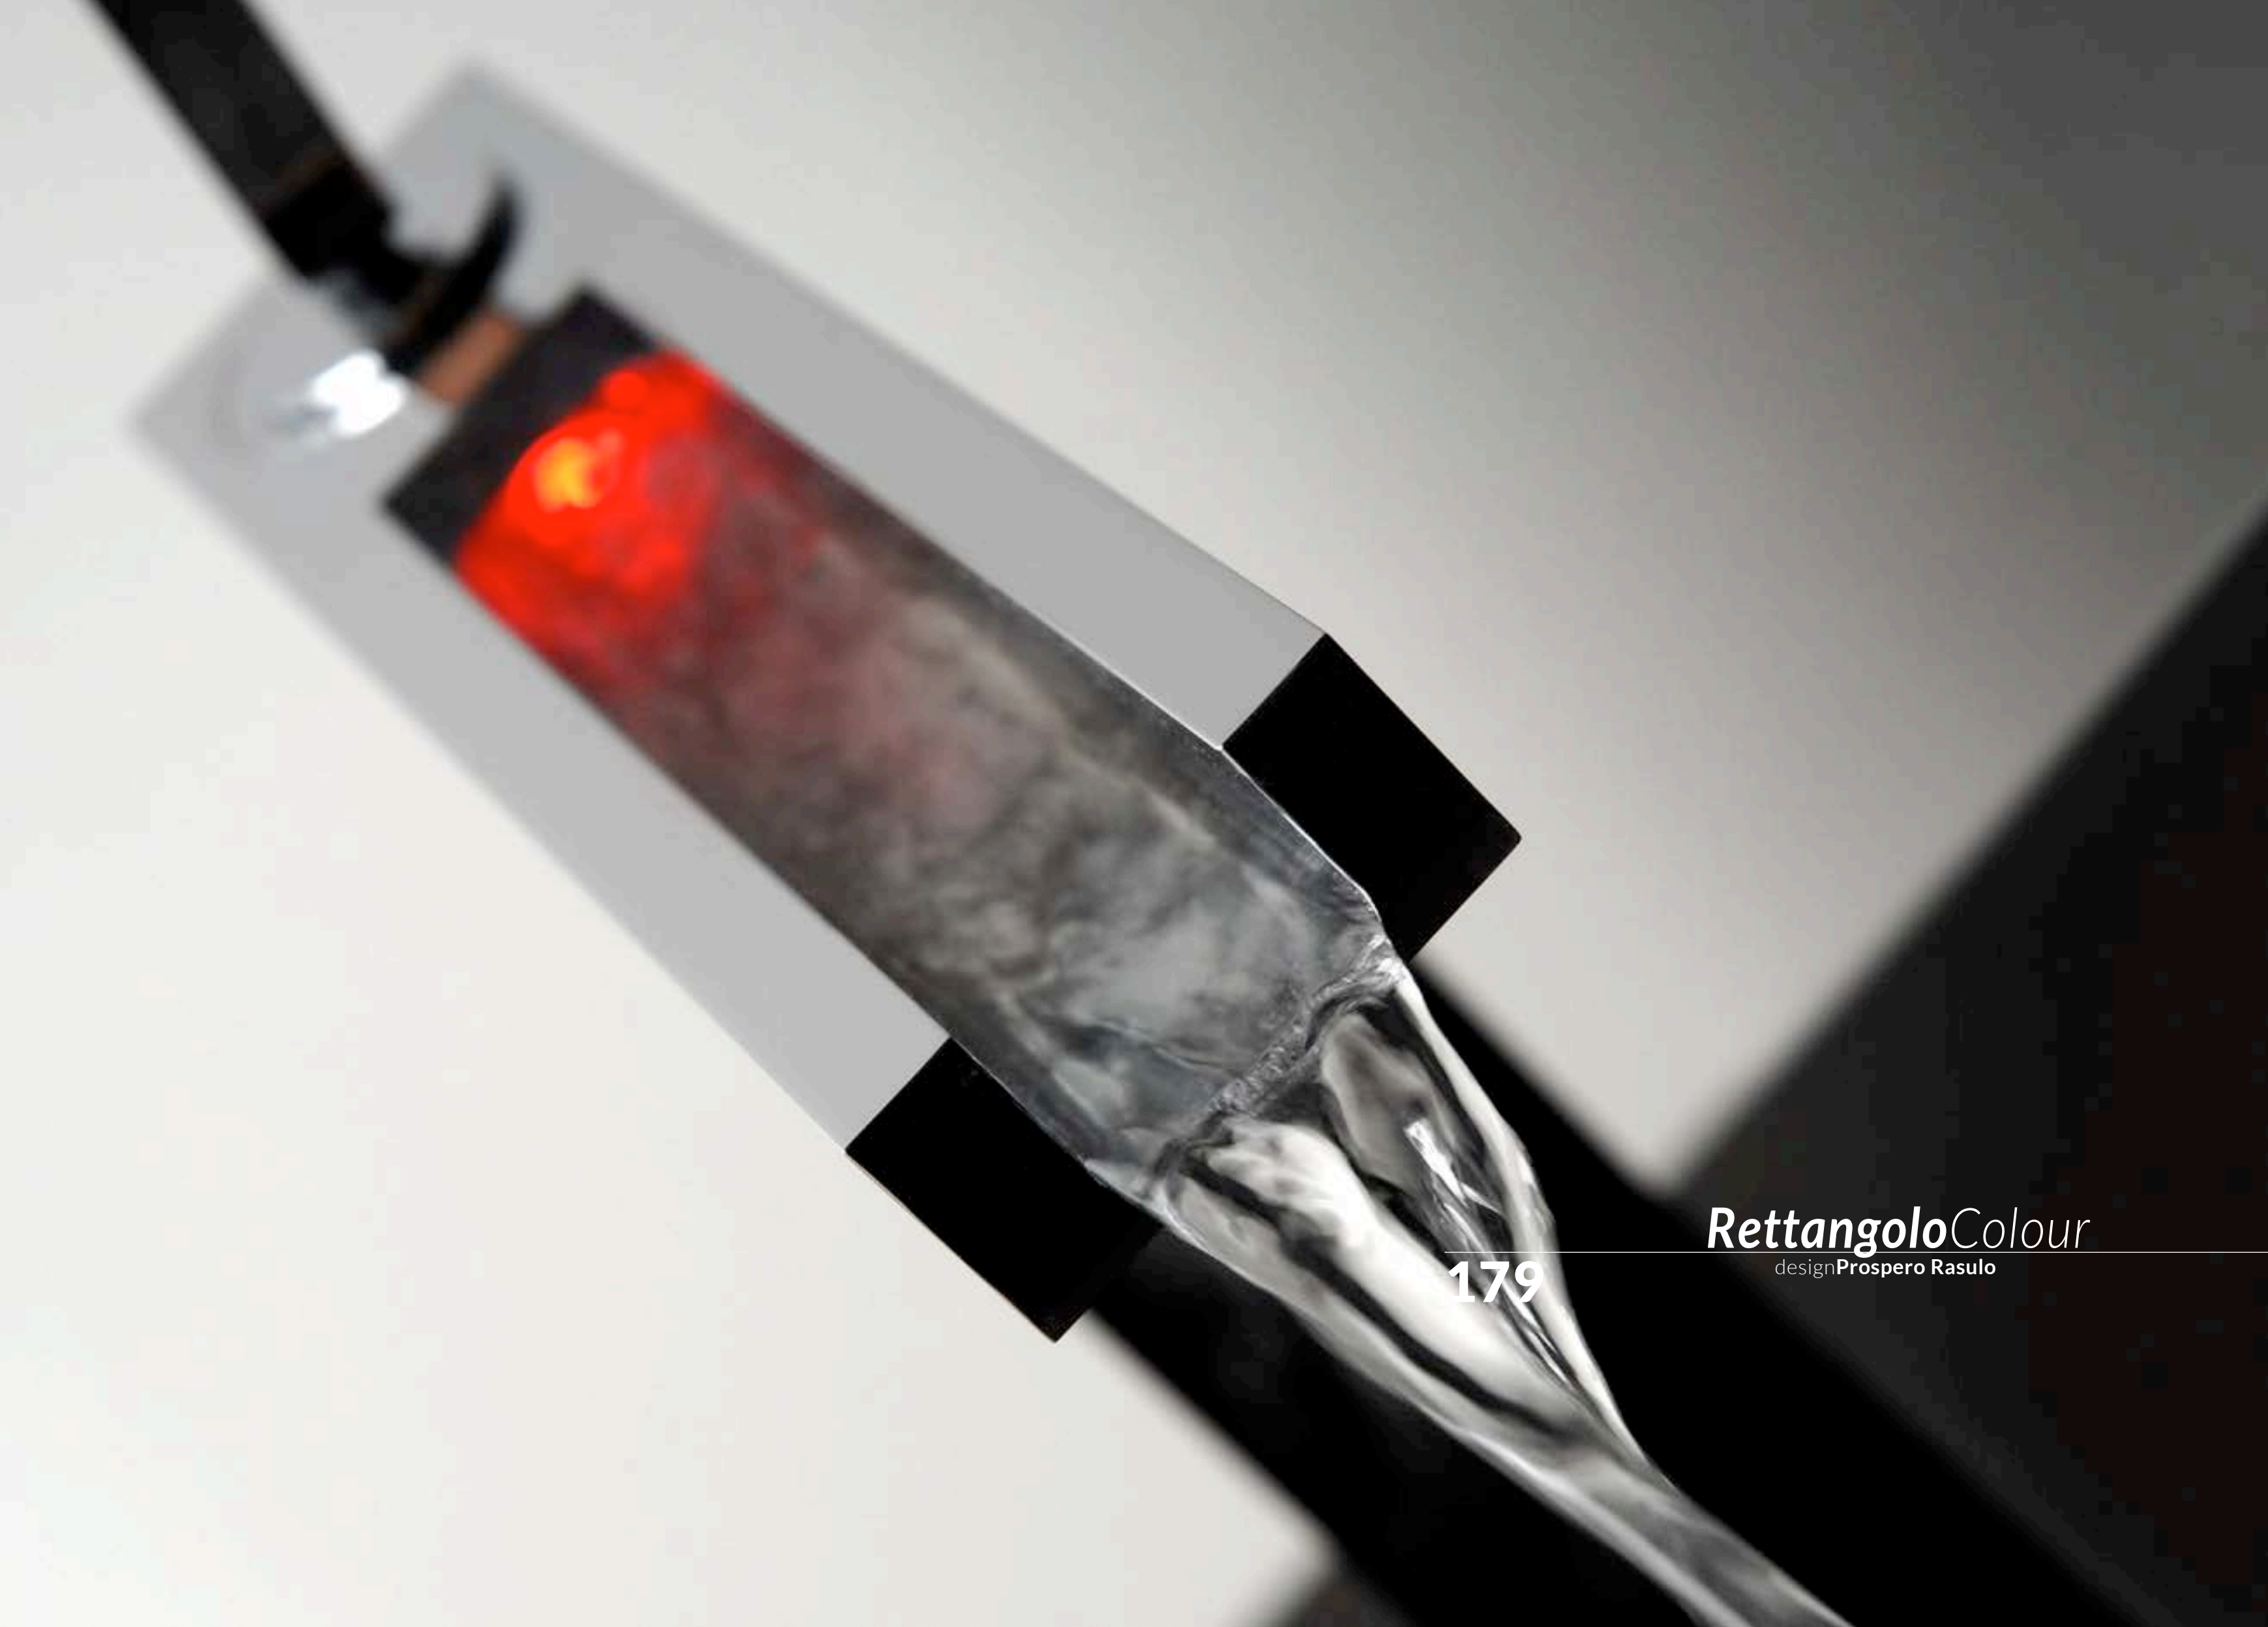

179

RettangoloColour
design Prospero Rasulo