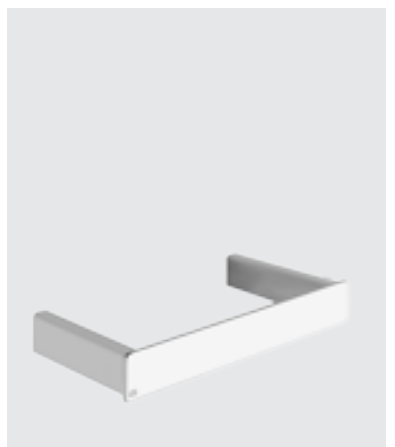

L. 300 mm **41697**
L. 450 mm **41700**
L. 600 mm **41703**