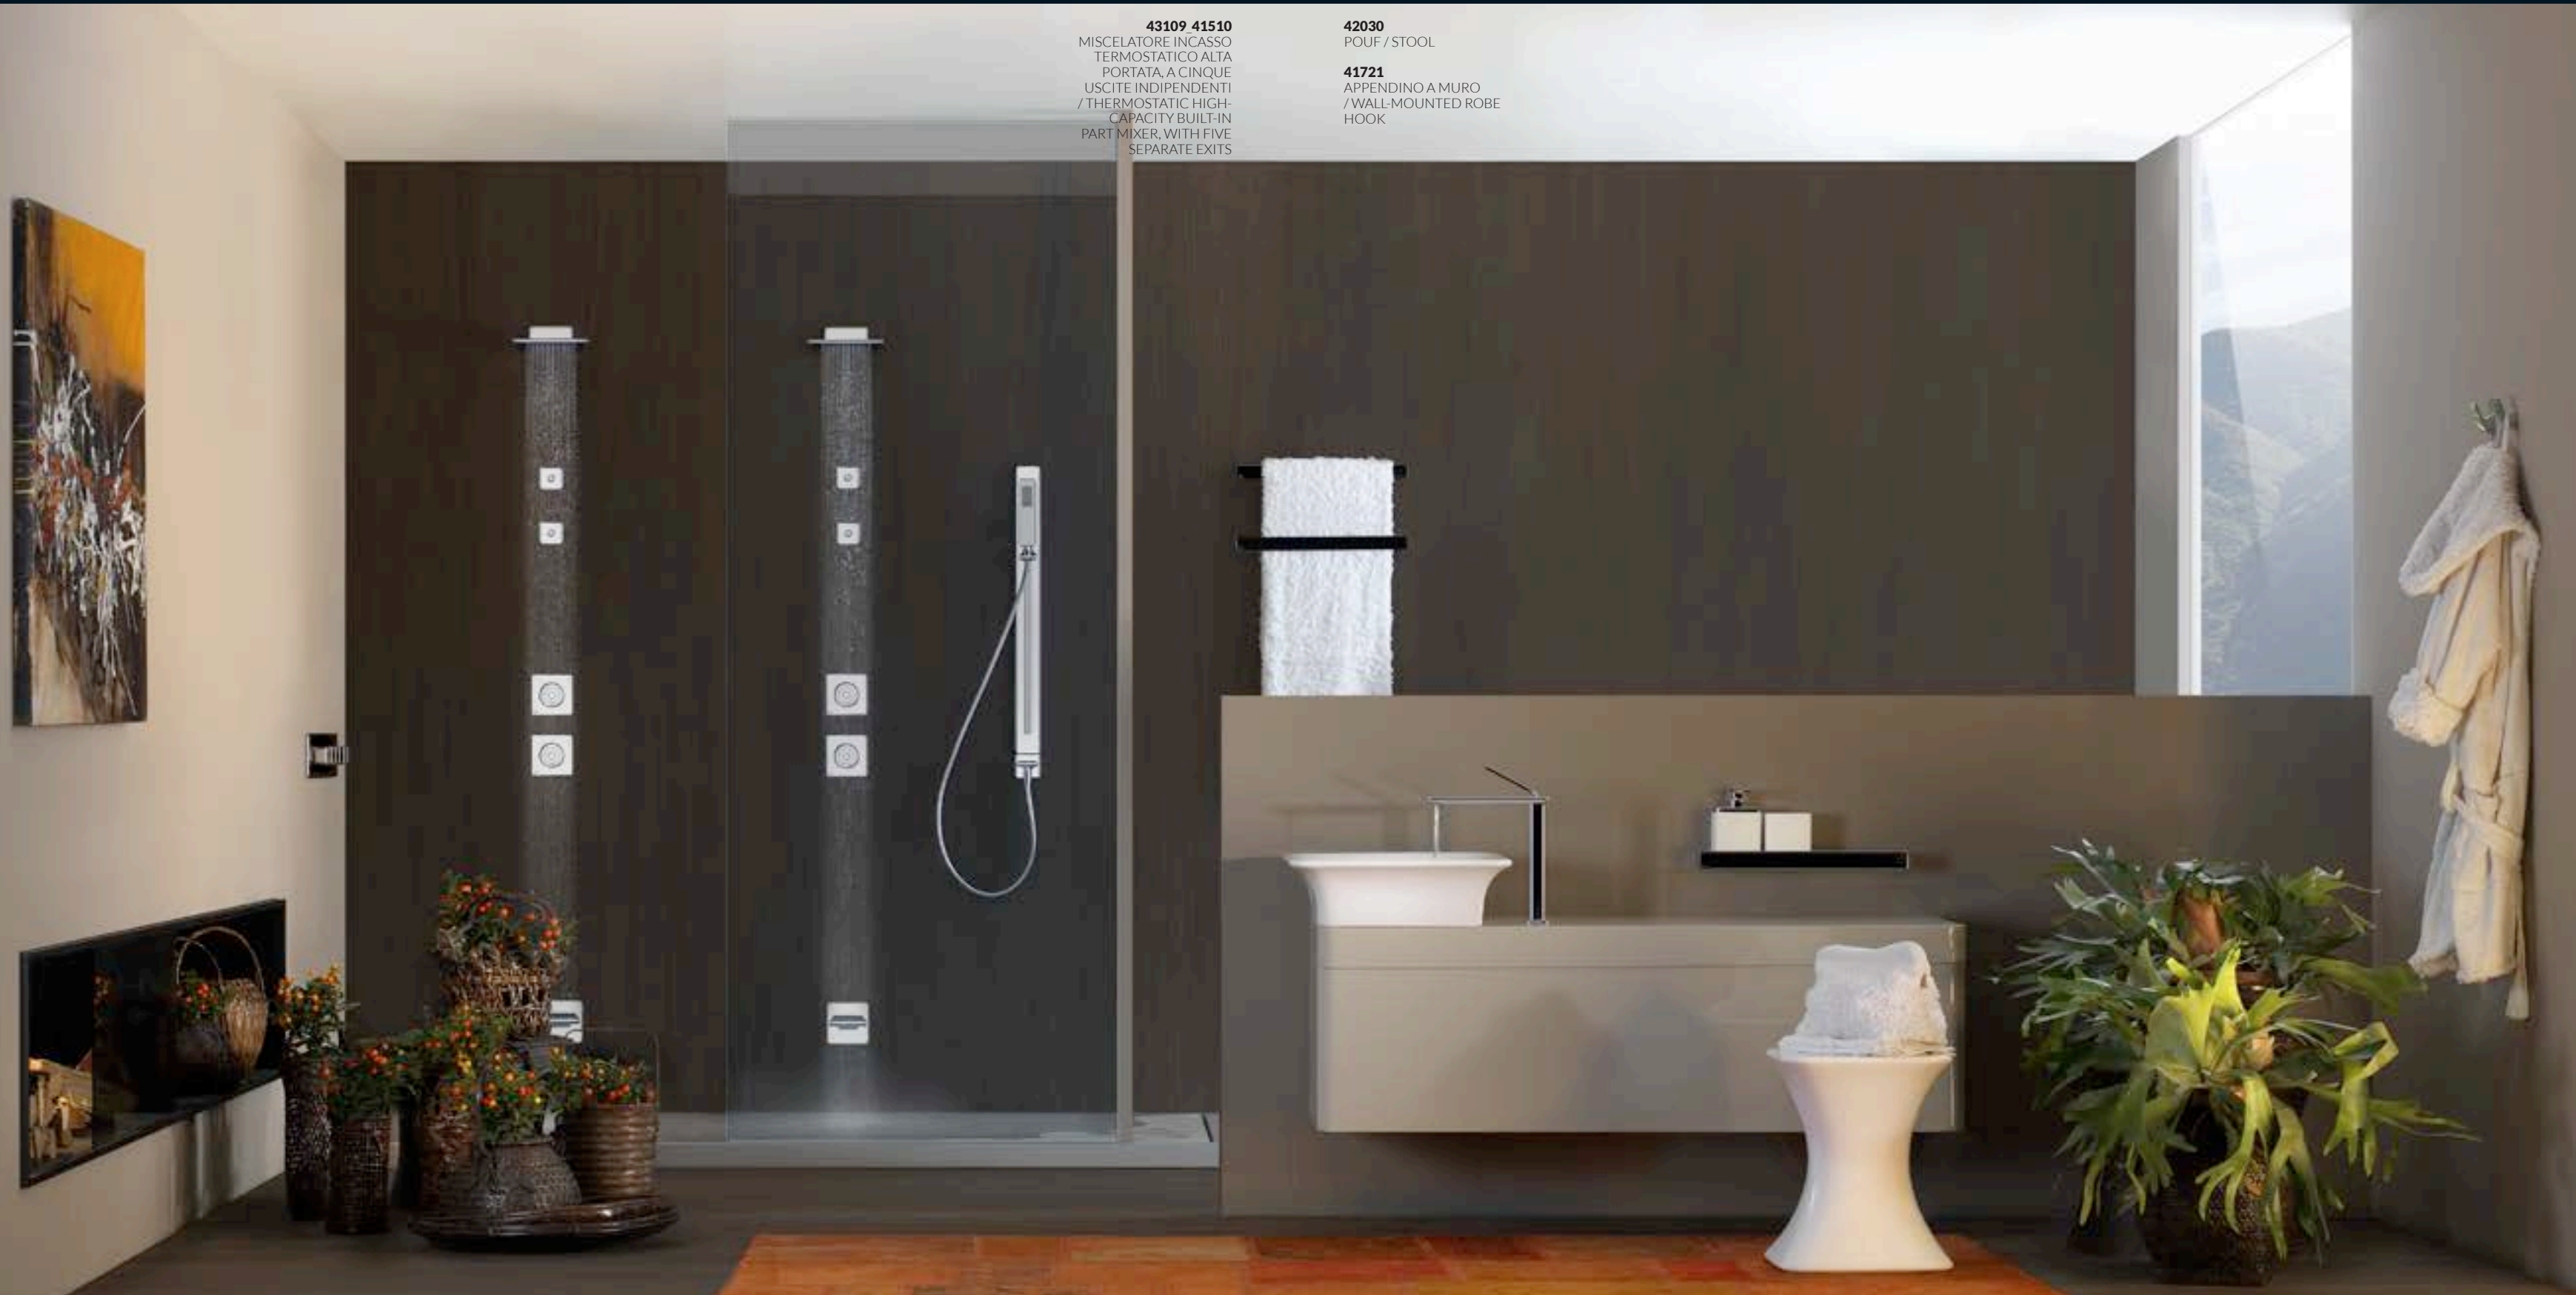

33095
SOFFIONE DOCCIA A
PARETE / WALL-FIXING
HEADSHOWER

41145
ASTA SALISCENDI
/ SLIDING RAIL

41177
SOFFIONE LATERALE
A GETTO NEBULIZZATO
/ WALL-MOUNTED
ATOMIZER JET

41105
BOCCA A CASCATA
/ BATH WATERFALL
SPOUT

32985 41172
SOFFIONE LATERALE
ORIENTABILE AD
INCASSO / BUILT-IN
ADJUSTABLE LATERAL
BODY JET

41631
PORTA BICCHIERE DA
APPOGGIO / STANDING
TUMBLER HOLDER

41003
MISCELATORE LAVABO
ALTO, SENZA SCARICO
/ HIGH VERSION BASIN
MIXER, WITHOUT WASTE

42001
LAVABO DA APPOGGIO
SENZA SCARICO
TROPPOPIENO / DECK-
MOUNTED WASHBASIN,
WITHOUT OVERFLOW
WASTE

41637
PORTA DISPENSER DA
APPOGGIO / STANDING
SOAP DISPENSER HOLDER

41700
PORTA SALVIETTA 45 CM
/ 45 CM TOWEL RAIL

43109 41510
MISCELATORE INCASSO
THERMOSTATICO ALTA
PORTATA, A CINQUE
USCITE INDIPENDENTI
/ THERMOSTATIC HIGH-
CAPACITY BUILT-IN
PART MIXER, WITH FIVE
SEPARATE EXITS

42030
POUF / STOOL

41721
APPENDINO A MURO
/ WALL-MOUNTED ROBE
HOOK