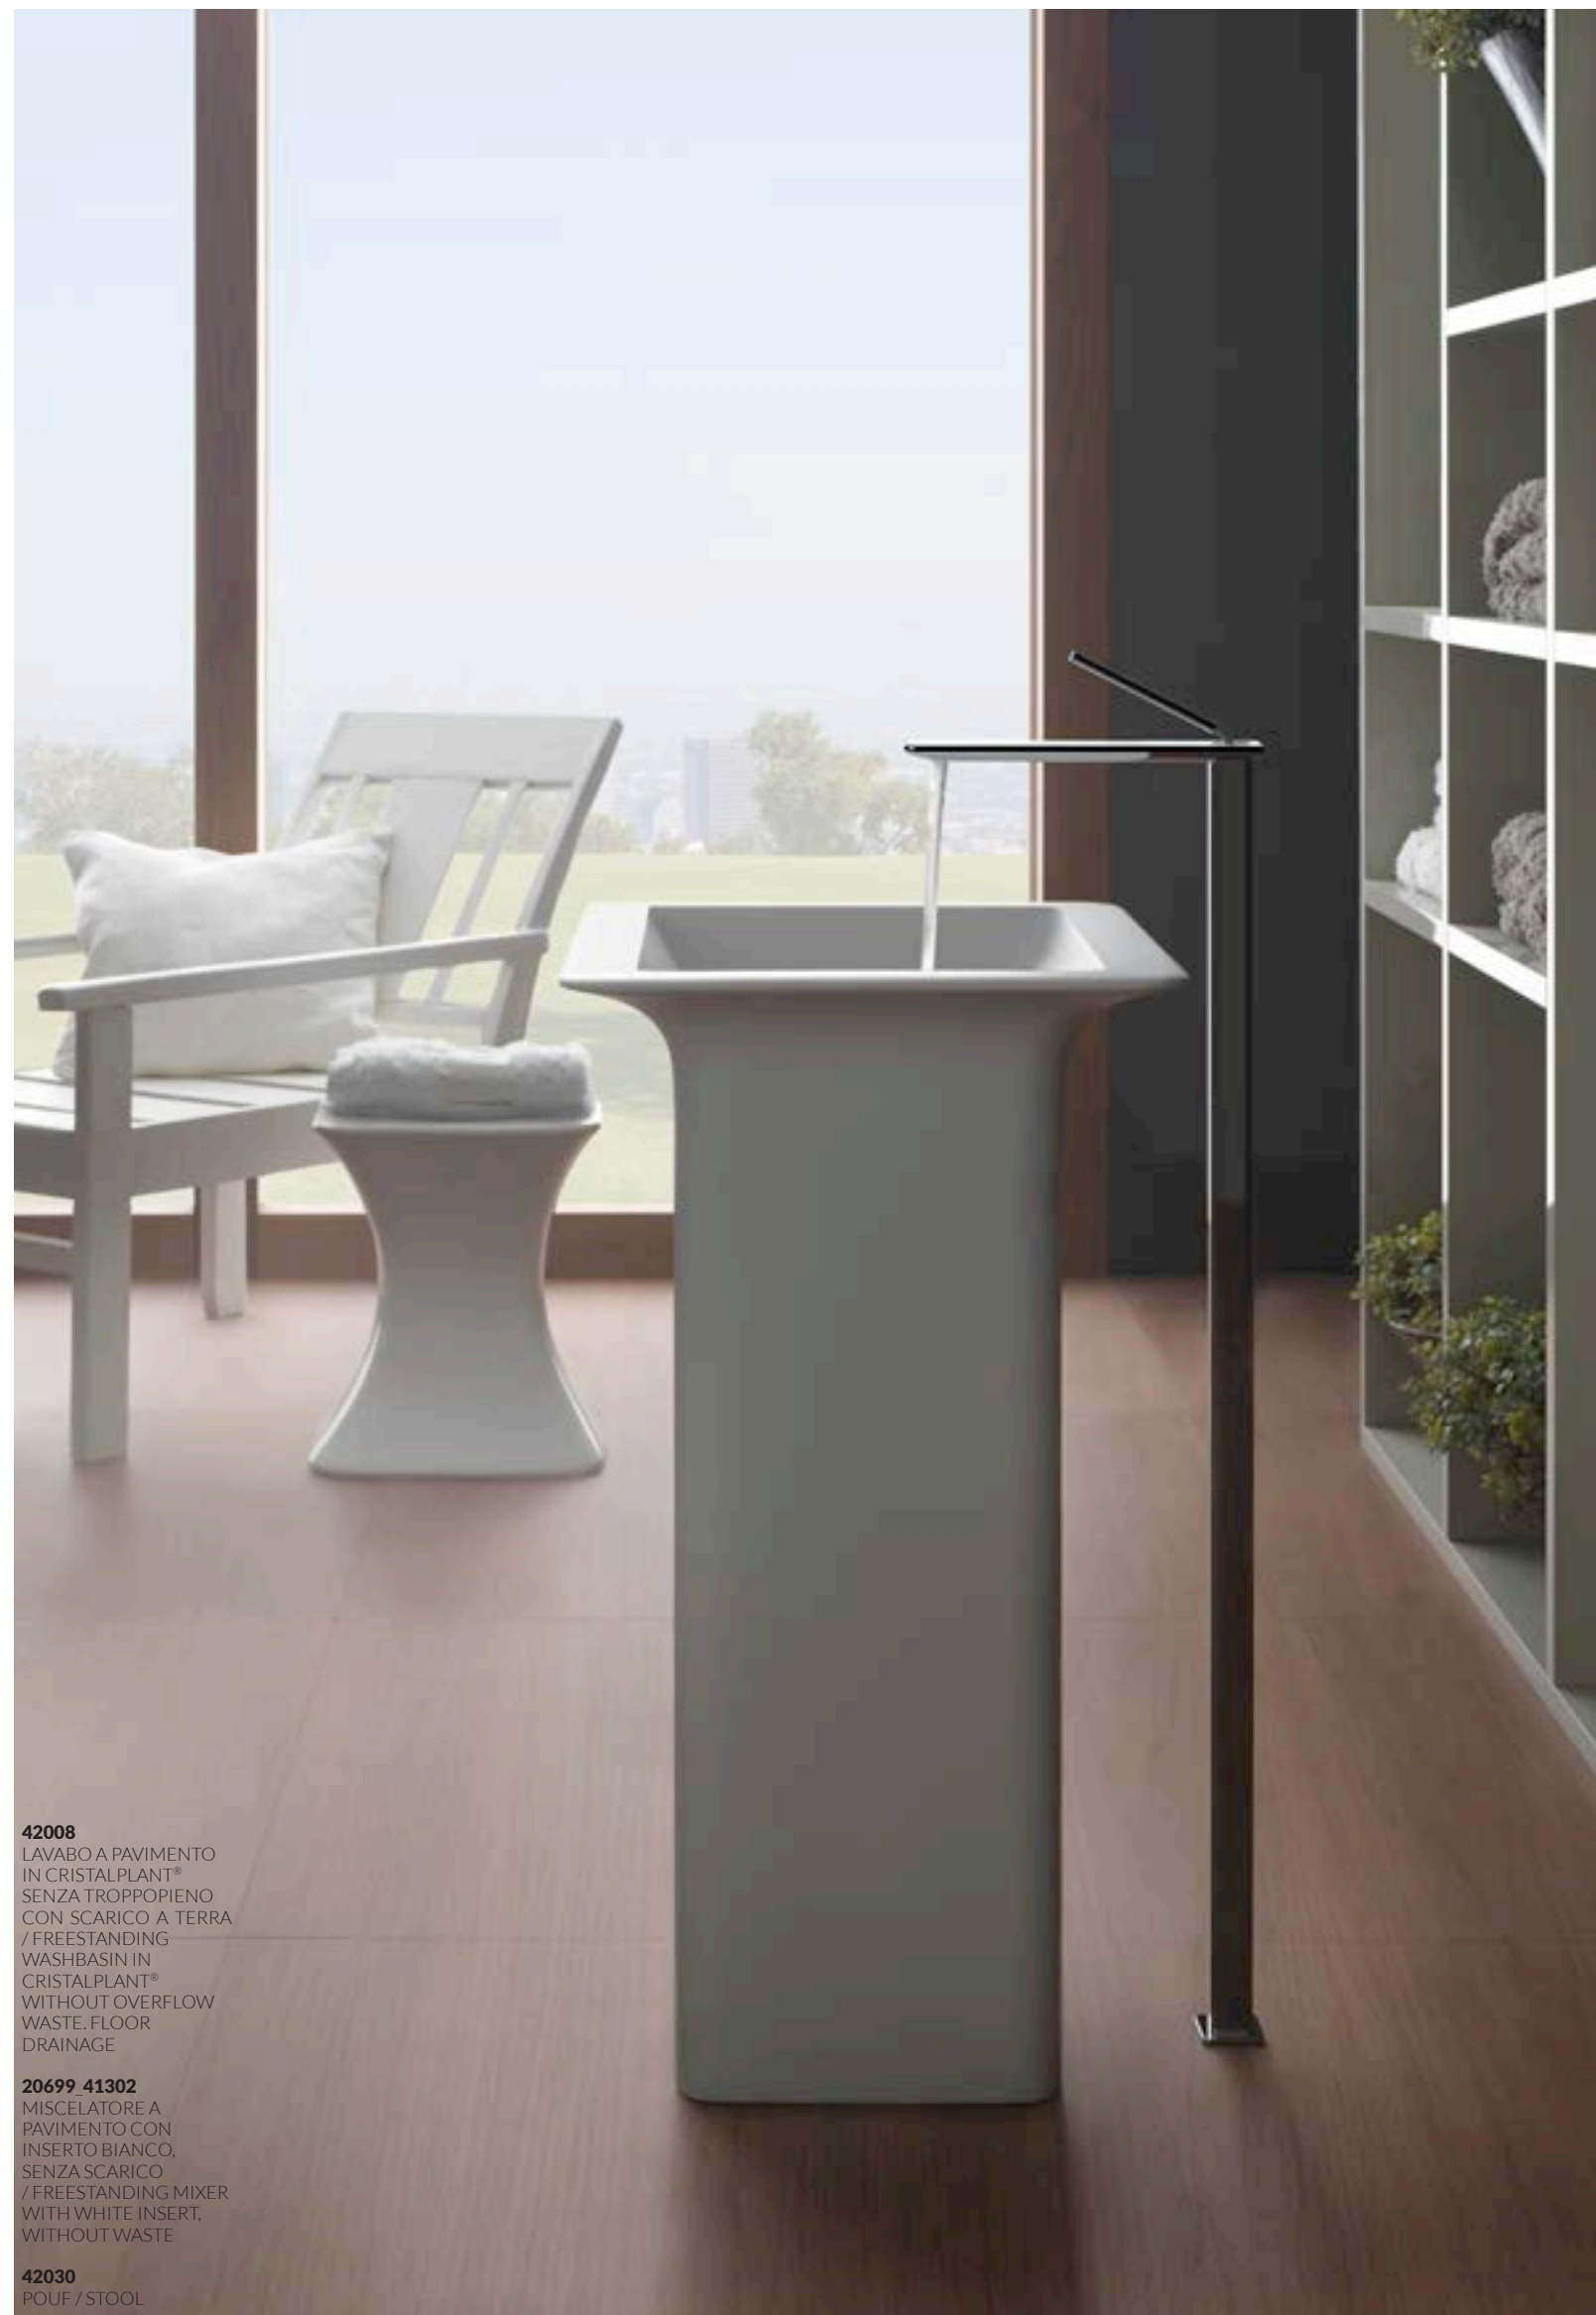

42008
LAVABO A PAVIMENTO
IN CRISTALPLANT®
SENZA TROPPOPIENO
CON SCARICO A TERRA
/ FREESTANDING
WASHBASIN IN
CRISTALPLANT®
WITHOUT OVERFLOW
WASTE, FLOOR
DRAINAGE

20699 41302
MISCELATORE A
PAVIMENTO CON
INSERTO BIANCO,
SENZA SCARICO
/ FREESTANDING MIXER
WITH WHITE INSERT,
WITHOUT WASTE

42030
POUF / STOOL