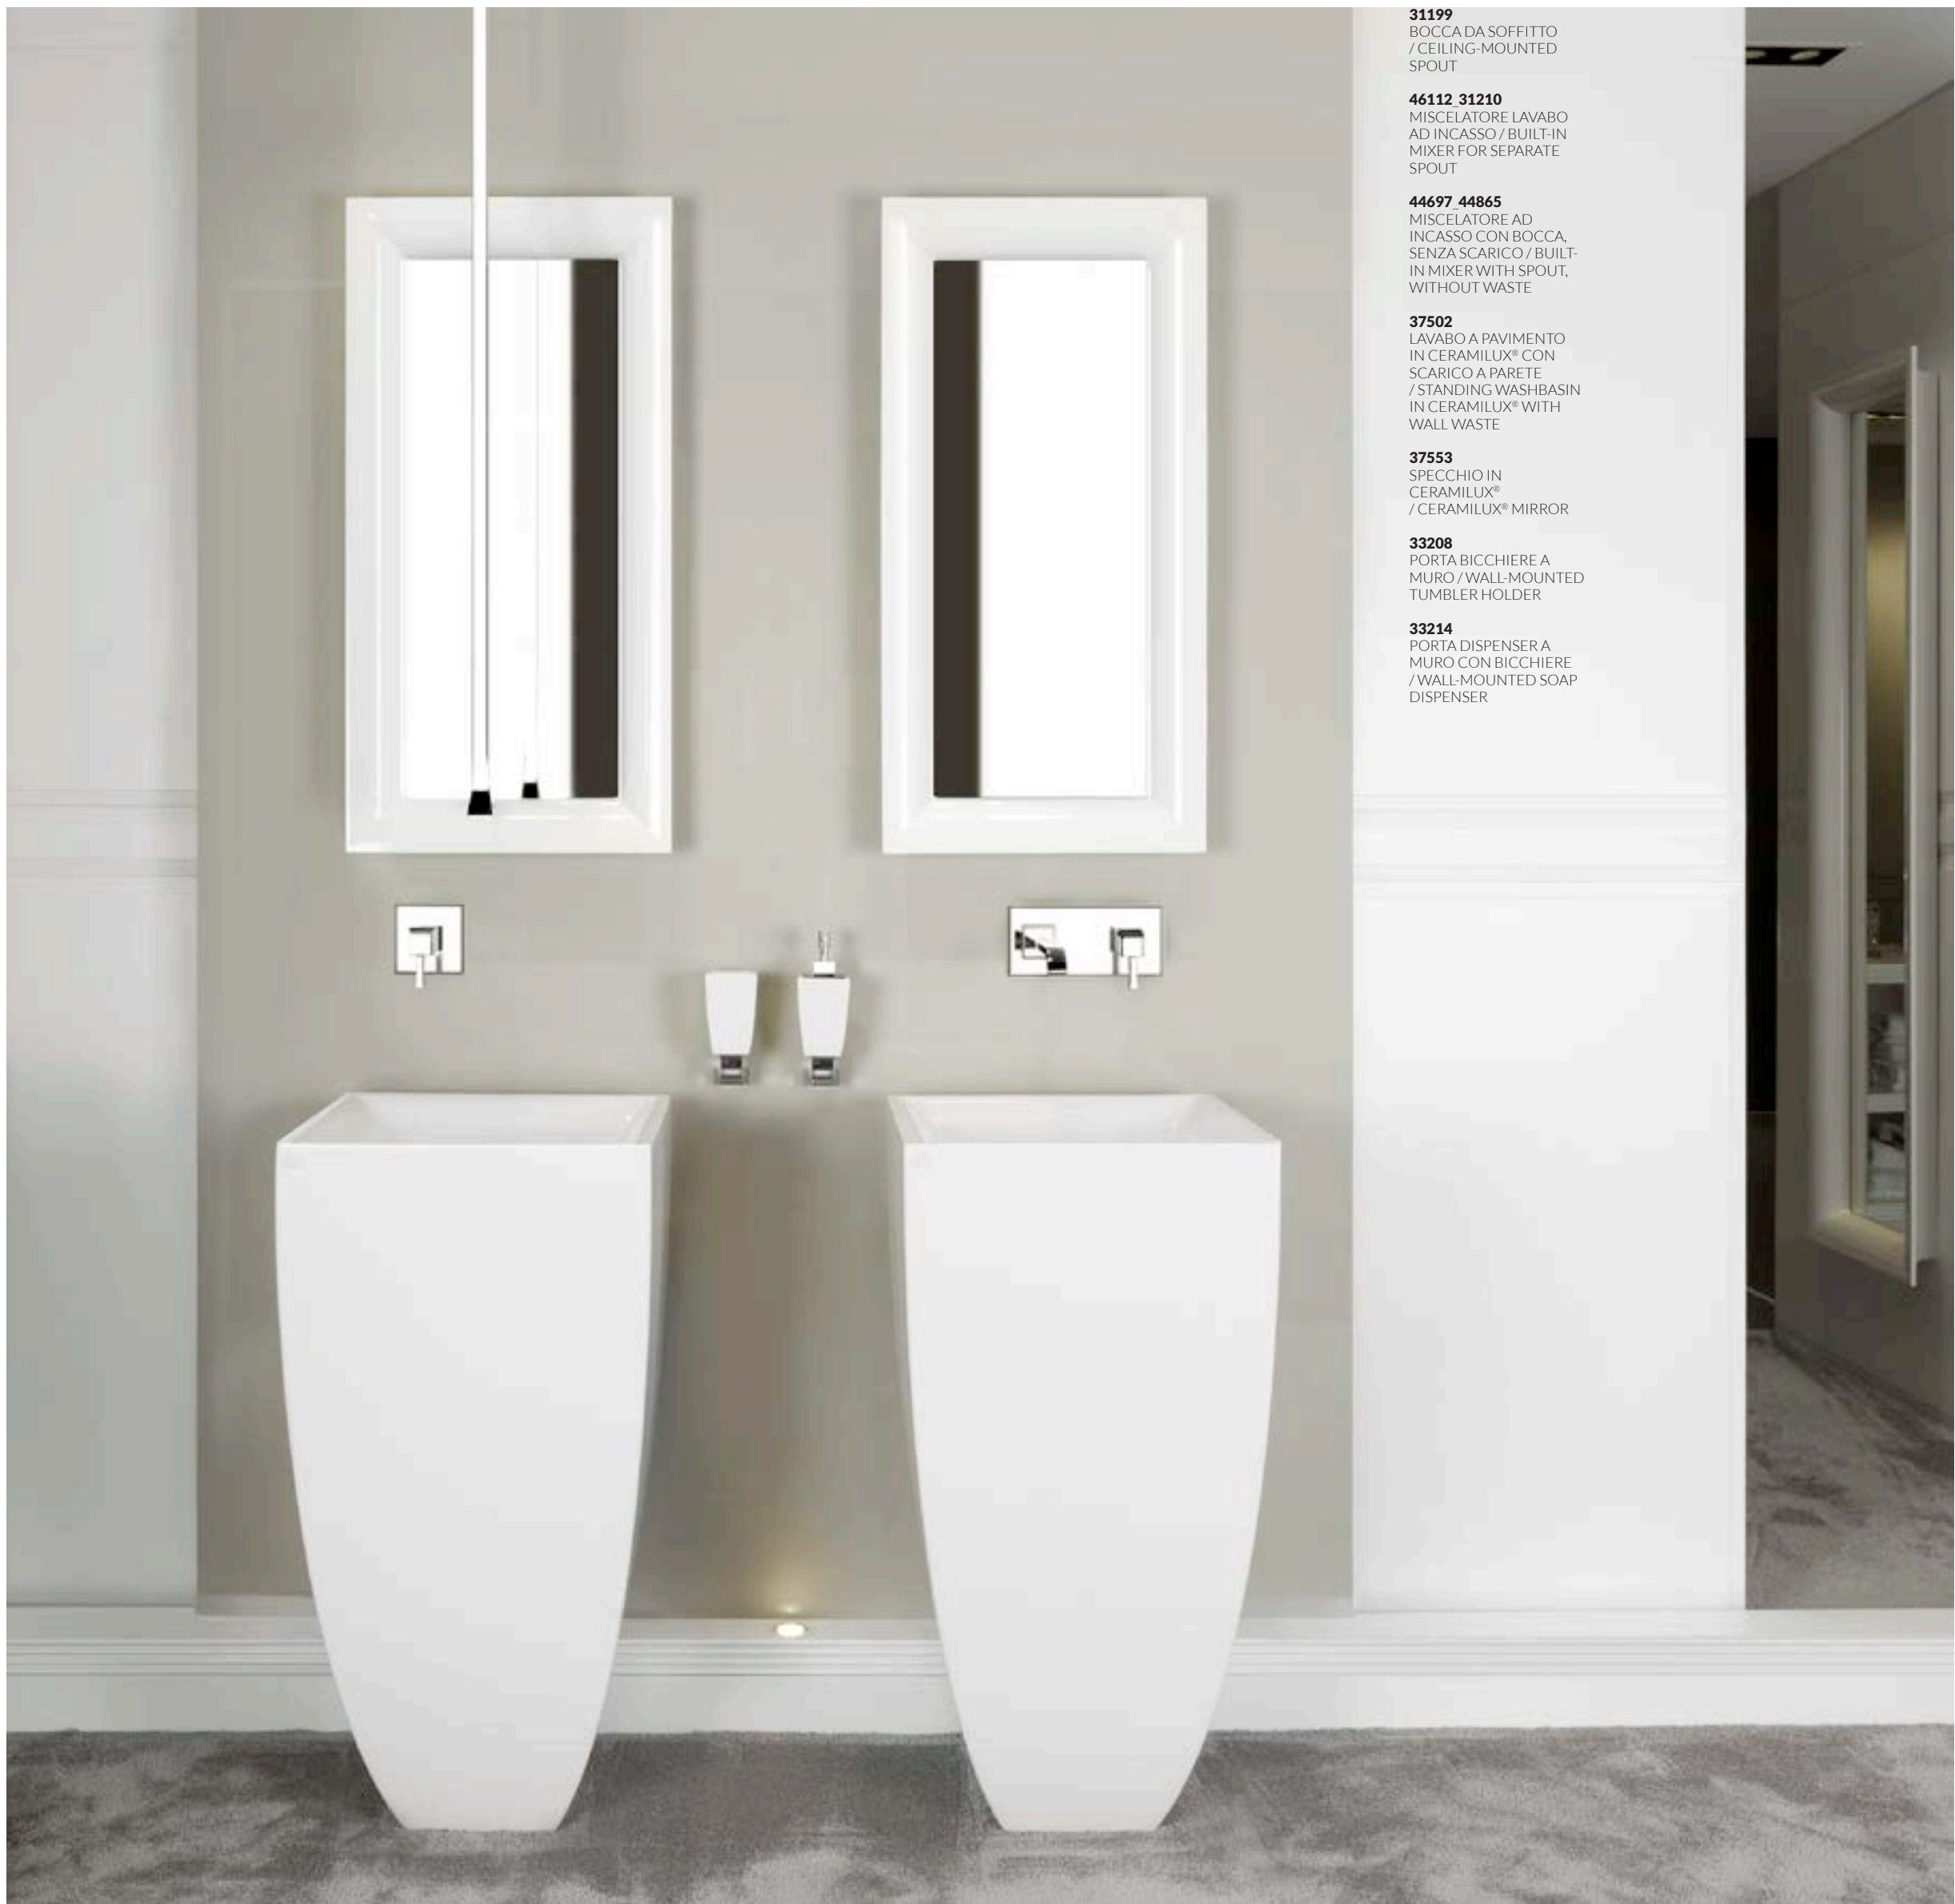

31199
BOCCA DA SOFFITTO
/ CEILING-MOUNTED
SPOUT

46112 31210
MISCELATORE LAVABO
AD INCASSO / BUILT-IN
MIXER FOR SEPARATE
SPOUT

44697 44865
MISCELATORE AD
INCASSO CON BOCCA,
SENZA SCARICO / BUILT-
IN MIXER WITH SPOUT,
WITHOUT WASTE

37502
LAVABO A PAVIMENTO
IN CERAMILUX® CON
SCARICO A PARETE
/ STANDING WASHBASIN
IN CERAMILUX® WITH
WALL WASTE

37553
SPECCHIO IN
CERAMILUX®
/ CERAMILUX® MIRROR

33208
PORTA BICCHIERE A
MURO / WALL-MOUNTED
TUMBLER HOLDER

33214
PORTA DISPENSER A
MURO CON BICCHIERE
/ WALL-MOUNTED SOAP
DISPENSER