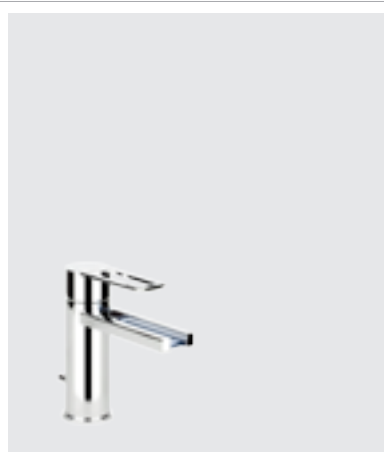

34201

257

TrasparenzeProductlist

Finishings: **031** Cromo

- Chrome