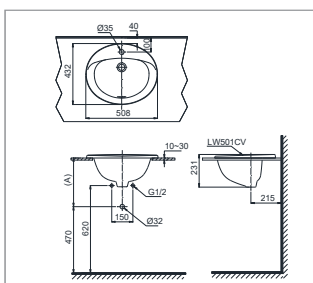

* TỰ CHỌN

Lưu ý: Để lắp đặt ống thải phải đảm bảo kích thước (A)
(*) Kích thước tham khảo