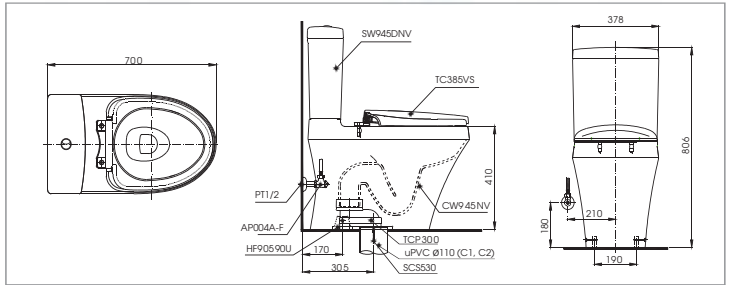

CS945DNT3

C945N
S945DN
TC385VS

Thân cầu
Kết nước
Bộ ngồi &
nắp đậy