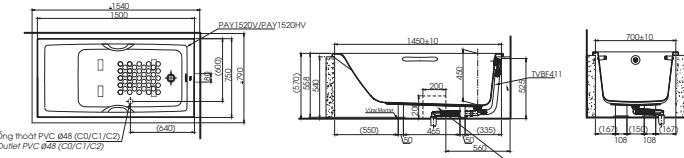

**PAY1520V
TVBF411**

PAY1520V Bồn tắm nhựa
TVBF411 Bộ xả nhớt

(*) Kích thước tham khảo