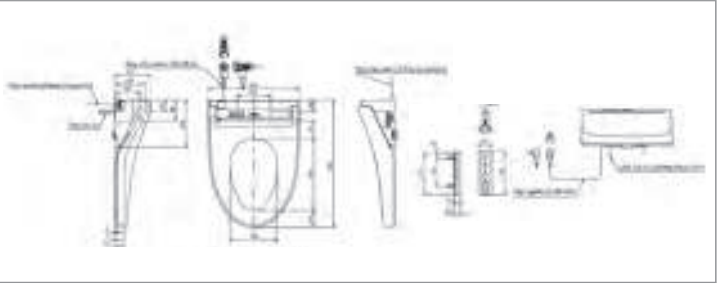

WASHLET đồng C5
TCF24410AAA
*TCF24460AAA

TCW1211A

TCW07S