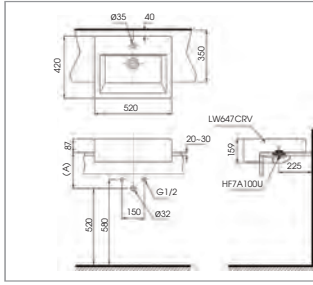

* TỰ CHỌN

Vòi chậu	Ổng thải	(A)
TLG01301V, TLG02301V, TLG03301V, TLG04301V	TVLF401	190-205
TLG01301V, TLG02301V, TLG03301V, TLG04301V	TVLF401	185-200
TX109LD, TX105B13, TX100L, TVLC101NSR, TX135	TVLF405	165-180
TLG07301V, TLG08301V, TLG09301V, TLG10301V, TLG11301V	TVLF401	210-225
TLG301F-IN, TLG302F-IN	TVLF402	230-245
TVM109BU, TVM105CR	TVLF402	225-240
TVM102NSR	TVLF401	205-220

Lưu ý: Để lắp đặt ống thải phải đảm bảo kích thước (A)
(*) Kích thước tham khảo