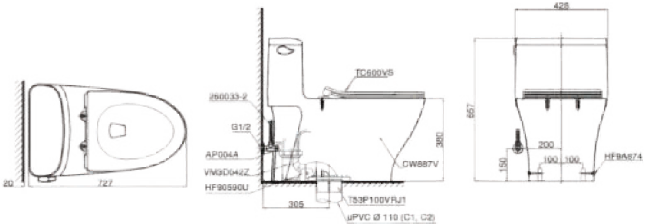

C336 Thân cầu
TC6040S- Bệ ngồi &
C366V nắp đậy

MS904T2

C904 Thân cầu
TC393VS Bệ ngồi và
nắp đậy

S&C: Bệ ngồi & nắp đậy/ Seat & cover

MS905T8M905
TC393VSThân cầu
Bệ ngồi &
nắp đậy**MS688T2**C688
TC393VSThân cầu
Bệ ngồi &
nắp đậy**MS889DRT8**C889
TC600VSThân cầu
Bệ ngồi &
Nắp đậy**MS887RT8**C887
TC600VSThân cầu
Bệ ngồi &
Nắp đậy**MS914T2**C914
TC393VSThân cầu
Bệ ngồi &
nắp đậy