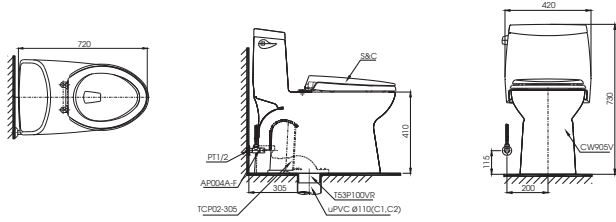

C336 Thân cầu
TC6040S- Bệ ngồi &
C366V nắp đậy

MS904T2

C904 Thân cầu
TC393VS Bệ ngồi và
nắp đậy

S&C: Bệ ngồi & nắp đậy/ Seat & cover

MS905T8M905
TC393VSThân cầu
Bệ ngồi &
nắp đậy**MS688T2**C688
TC393VSThân cầu
Bệ ngồi &
nắp đậy**MS889DRT8**C889
TC600VSThân cầu
Bệ ngồi &
Nắp đậy**MS887RT8**C887
TC600VSThân cầu
Bệ ngồi &
Nắp đậy**MS914T2**C914
TC393VSThân cầu
Bệ ngồi &
nắp đậy