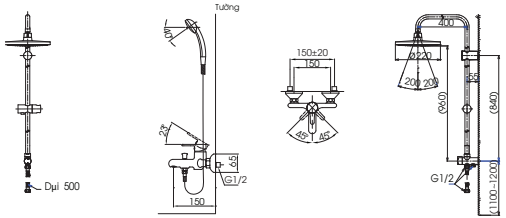

Lưu ý: Để lắp đặt ống thải phải đảm bảo kích thước (A)
(*) Kích thước tham khảo

DM907C1S
DM906CFS

() Kích thước tham khảo

TVM104NS
DM907CS

**PAY1770DH
DB501R-2B**

PA Y1770DH Bồn tắm nhựa
DB501R-2B Bộ xả nhớt