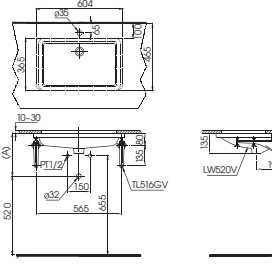

LT520T

L520 Thân chậu
LT516GV Bộ giá đỡ

* TỰ CHỌN

Lưu ý: Để lắp đặt ống thải phải đảm bảo kích thước (A)

(*) Kích thước tham khảo