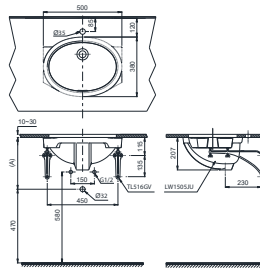

**LW1505
TL516GV**

LW1505V Thân chậu
LW1505JU Thân sứ
*TL516GV Giá đỡ

* TỰ CHỌN

Lưu ý: Để lắp đặt ống thải phải đảm bảo kích thước (A)