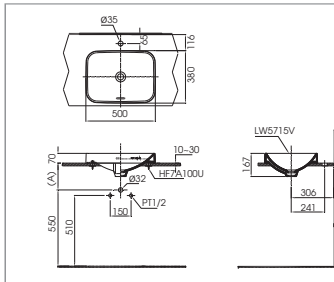

* TỰY CHON

Với chậu	Ống thải (A)
TX114ESBR, TLR301FV-1R, TLR302FV-1, DL345A	TV\F404 230-245
TS22AV	TV\F404 190-205
DL342-1	TV\F404 210-225
TLR303FV-1, TVLM109RU, TLC301FV-1, TVLM106CR	TV\F404 220-235
TLG01304V, TLG02303V, TLG03303V, TLG04304V, TLG01304V, TLG02303V, TLG03303V, TLG04304V	TV\F404 205-220
TLG07303V, TLG08303V, TLG09303V, TLG10303V, TLG11303V, TLG07305V, TLG08305V, TLG09305V, TLG10305V, TLG11305V	TV\F404 230-245

Lưu ý: Để lắp đặt van xả phải đảm bảo kích thước (A)
(*) Kích thước tham khảo