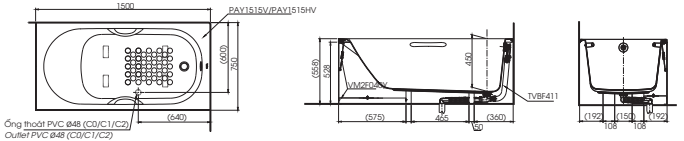

**PAY1515V
TVBF411**

PAY1515V Bồn tắm nhựa
TVBF411 Bộ xả nhớt

(*) Kích thước tham khảo