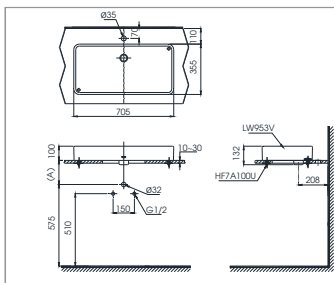

* TỰY CHON

Với chậu	Ống thải (A)
TX114ESBR, TLR301FV-1, TLR302FV-1, DL345A1	TV\F401 165-180
TS22AV	TV\F401 125-140
DL342-1	TV\F401 145-160
TLR303FV-1, TVLM109RU, TLC301FV-1, TVLM106CR	TV\F402 155-170
TLG01307V, TLG02307V, TLG03305V, TLG04307V, TLG01307V, TLG02305V, TLG03305V, TLG04307V	TV\F401 180-195
TLG07305V, TLG08305V, TLG09305V, TLG10305V, TLG11305V, TLG07305V, TLG08305V, TLG09305V, TLG10305V, TLG11305V	TV\F401 160-175
DLE110A1R800, DLE110A2RV800	TV\F405 115-130

Lưu ý: Để lắp đặt van xả phải đảm bảo kích thước (A)
(*) Kích thước tham khảo