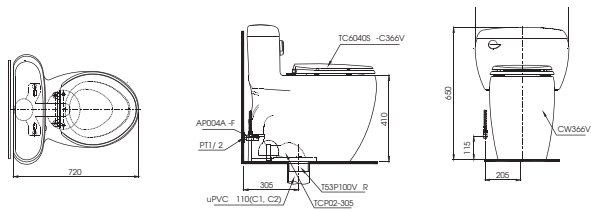

MS36617

C336 Thân cầu
TC6040S- Bệ ngồi &
C366V nắp đậy