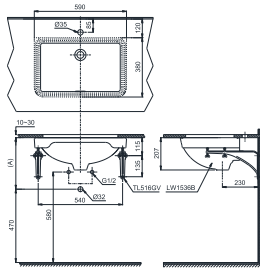

**LW1536
TL516GV**

LW1536V Thân chậu
LW1536B Thân sứ
*TL516GV Giá đỡ

* TỰ CHỌN

Lưu ý: Để lắp đặt ống thải phải đảm bảo kích thước (A)