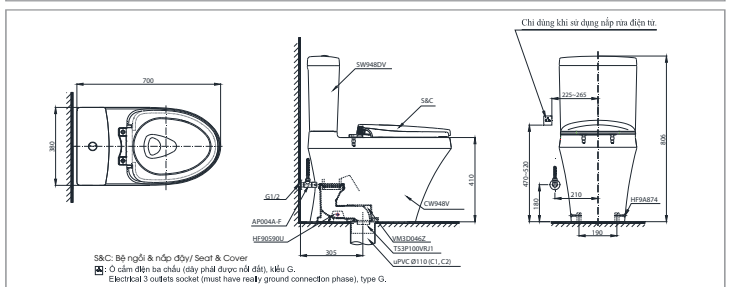

CS948DT3

CW948V
SW948DV
TC385VS

Thân cầu
Kết nước
Bộ ngồi &
nắp đậy