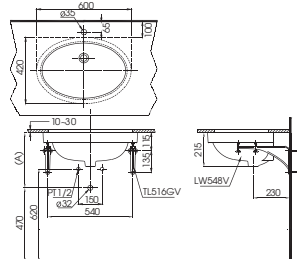

LT548

L548 Thân chậu
TL516GV Bộ giá đỡ

* TỰY CHỌN

Lưu ý: Để lắp đặt ống thải phải đảm bảo kích thước (A)
(*) Kích thước tham khảo