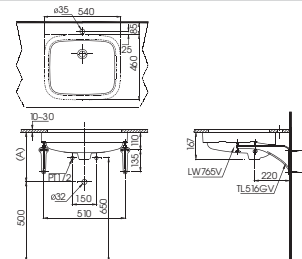

LT765

L765 Thân chậu
TL516GV Bộ giá đỡ

* TỰY CHỌN

Lưu ý: Để lắp đặt ống thải phải đảm bảo kích thước (A)
(*) Kích thước tham khảo