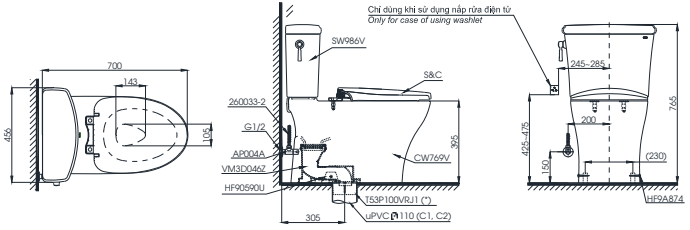

CS986GT9

C769 Thân cầu
S986G Kết nước
TC507CVK-1 Bệ ngồi & nắp đậy