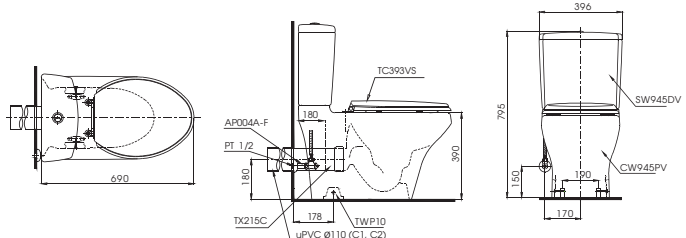

CS945PDT2

C945P Thân cầu
S945D Kết nước
TC393VS Bệ ngồi & nắp đậy