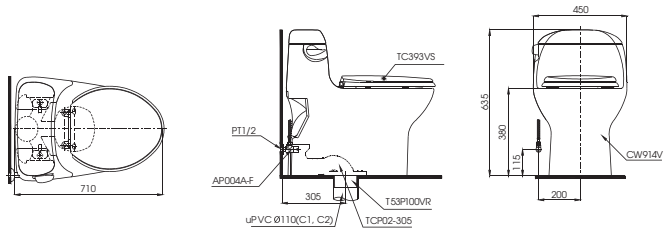

C336 Thân cầu
TC6040S- Bệ ngồi &
C366V nắp đậy

MS904T2

C904 Thân cầu
TC393VS Bệ ngồi và
nắp đậy

S&C: Bệ ngồi & nắp đậy/ Seat & cover

MS905T8M905
TC393VSThân cầu
Bệ ngồi &
nắp đậy**MS688T2**C688
TC393VSThân cầu
Bệ ngồi &
nắp đậy**MS889DRT8**C889
TC600VSThân cầu
Bệ ngồi &
Nắp đậy**MS887RT8**C887
TC600VSThân cầu
Bệ ngồi &
Nắp đậy**MS914T2**C914
TC393VSThân cầu
Bệ ngồi &
nắp đậy