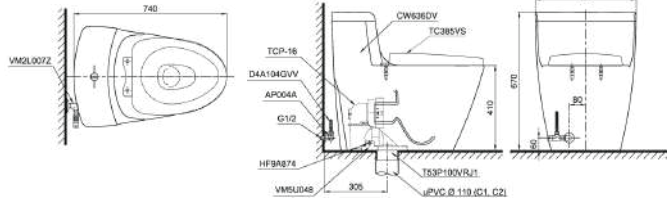

MS636DT2

C636D Thân cầu
TC393VS Bệ ngồi &
nắp đậy