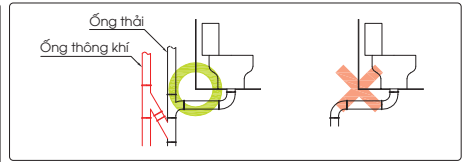

CÁC CHÚ Ý KHI THIẾT KẾ, THI CÔNG ĐƯỜNG ỐNG THẢI

Để đảm bảo tính năng xả của sản phẩm.

Xin hãy thiết kế, thi công hệ thống đường ống thải theo các chú ý dưới đây

I. Nguyên tắc chung khi thiết kế hệ thống đường ống thải

- Hệ thống thoát nước của nhà vệ sinh (bồn cầu, tiểu nam, tiểu nữ) và hệ thống thoát nước rửa (chậu rửa, bồn tắm, sàn) phải để riêng biệt.
- Nên thiết kế sao cho chiều dài đường ống là ngắn nhất.
- Dễ dàng kiểm tra, sửa chữa, thay thế.
- Không đi qua phòng khách và phòng ngủ.
- Để phân biệt các hệ thống đường ống thải khi sửa chữa.
- Để thi công lắp đặt.

II. Chú ý khi thiết kế hệ thống đường ống thải

- Không thiết kế đường ống thải có quá nhiều đoạn đổi hướng vì sẽ làm tăng trở lực của hệ thống, dễ đóng cặn gây xả yếu hoặc tắc và tốn chi phí do phải sử dụng nhiều cút nối.
- Khi thiết kế đường ống thải, nhất định phải có ống thông khí. Nếu không áp lực khí trong ống có thể gây xả yếu và làm vỡ đường ống.