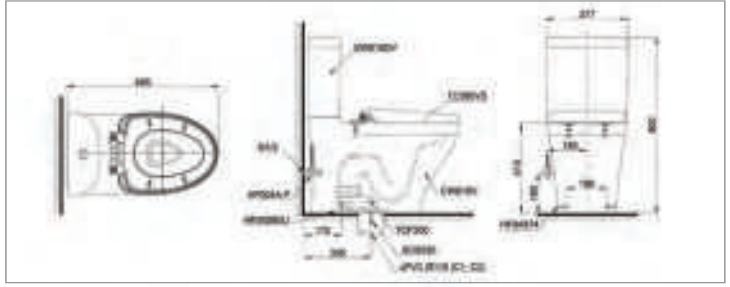

CS818DT3

C818
S818D
TC385VS

Thân cầu
Kết nước
Bộ ngồi &
nắp đậy