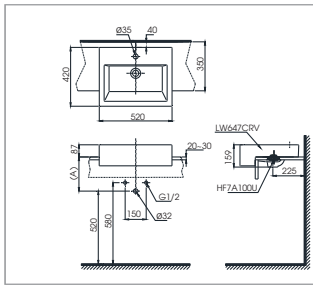

* TỰ CHỌN

Vòi chậu	Ổng thải	(A)
TX116LE5V4	TVLF404	275-290
TS2040X, TS222AY	TVLF401	230-245
TLG01304V, TLG02304V, TLG03303V, TLG04304V, TLG11301V	TVLF404	240-255
TLG07301V, TLG08301V, TLG09301V, TLG10301V, TLG11301V	TVLF404	230-245
TLG07303V, TLG08303V, TLG09303V, TLG10303V, TLG11303V	TVLF404	265-280
TLG07305V, TLG08305V, TLG09305V, TLG10305V, TLG11305V	TVLF404	265-280
TVM111NS	TVLF404	285-300

Lưu ý: Để lắp đặt ống thải phải đảm bảo kích thước (A)
(*) Kích thước tham khảo