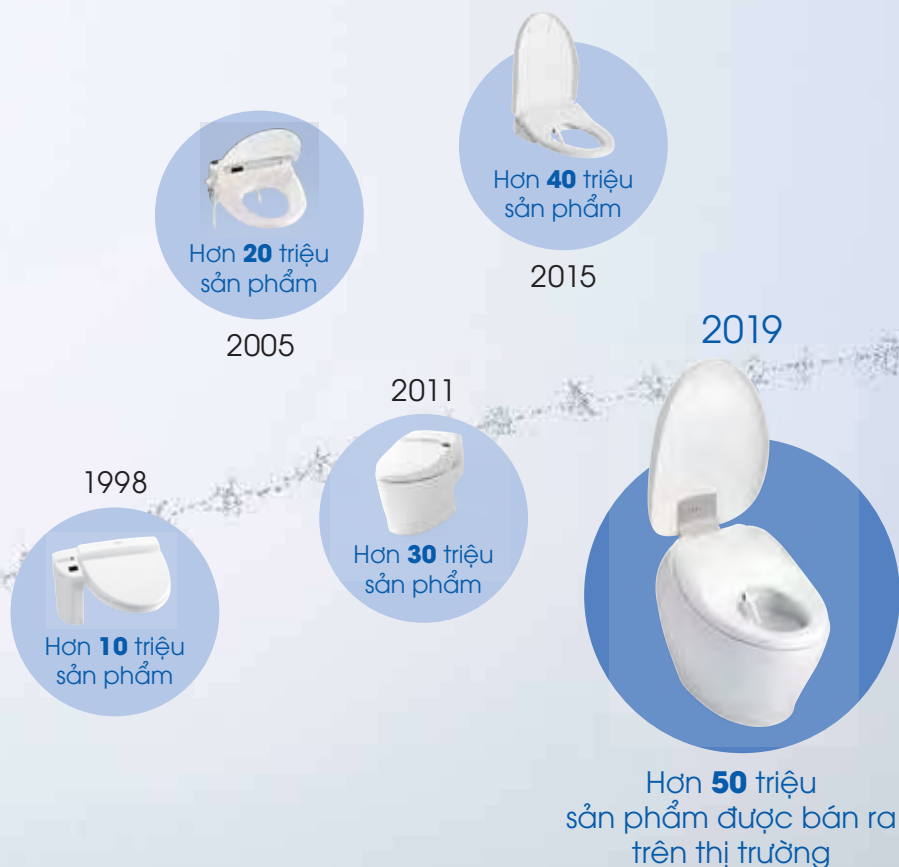

SYNERGY

sạch sẽ sau mỗi lần sử dụng

THIẾT KẾ VÀNH KÍN
RIMLESS

Giúp việc lau chùi nhà vệ sinh trở lên dễ dàng hơn

EWATER+ cho LÒNG BÀN CẦU

NGĂN CHẶN sự tích tụ chất bẩn trong lòng BÀN CẦU

Thay đổi lối sống. Đó là điều mà mọi người cảm nhận trong lần đầu tiên trải nghiệm với WASHLET. Một khi đã khám phá được sự thoải mái và cảm giác nhẹ nhàng khi vệ sinh bằng những giọt nước ấm căng tròn bọt khí, bạn sẽ không bao giờ muốn sử dụng giấy vệ sinh nữa.

Kể từ khi ra đời vào những năm 1980, WASHLET không ngừng cải tiến qua vô số công nghệ làm sạch mang tính đột phá. Đây cũng là **cách chúng tôi kiến tạo và lan truyền** rộng rãi khắp thế giới - một văn hóa mới về sự sạch sẽ và thoải mái nhờ sự thay đổi từ sử dụng giấy lau đến việc vệ sinh bằng nước. Kết quả từ nỗ lực này được thể hiện vào năm 2017 khi chúng tôi đạt được thương hiệu nắp rửa điện tử số 1 thế giới và năm 2019 đã phá kỷ lục khi bán được 50 triệu sản phẩm.

WASHLET LÀ THƯƠNG HIỆU NẮP RỬA ĐIỆN TỬ SỐ 1 THẾ GIỚI NĂM 2017.

NGUỒN: EUROMONITOR INTERNATIONAL LIMITED; VỀ DOANH SỐ BÁN HÀNG, DỰA TRÊN NGHIÊN CỨU ĐƯỢC THỰC HIỆN VÀO THÁNG 7 - THÁNG 9 NĂM 2018 TRÊN CÁC QUỐC GIA CÓ TỔNG THỊ PHẦN NẮP RỬA ĐIỆN TỬ CHIẾM 87% NĂM 2017.