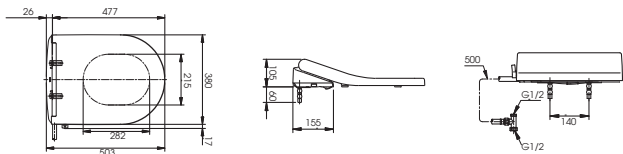

WASHLET dòng S7
TCF4911Z
*TCF4911EZ

WASHLET dòng S7
TCF4732A