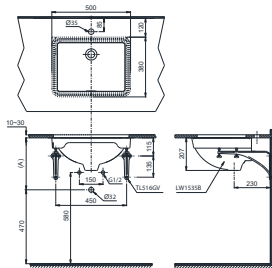

**LW1535
TL516GV**

LW1535V Thân chậu
LW1535B Thân sứ
*TL516GV Giá đỡ

* TỰ CHỌN

Lưu ý: Để lắp đặt ống thải phải đảm bảo kích thước (A)