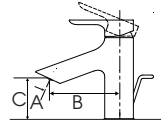

BỘ KẾT HỢP THAM KHẢO

TBW01002B1/TBW01002BA
Thân sen cây,
bát sen tròn 2 chế độ
12.240.000 đ

TBS01302V
Sen tắm
nóng lạnh
3.150.000 đ

TBW01010A
Bát sen massage
3 chế độ
3.290.000 đ

BỘ KẾT HỢP THAM KHẢO

DM907CS
Thân sen cây,
bát sen tròn
6.160.000 đ