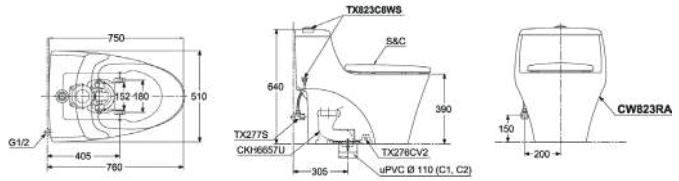

CW823RAT2

CW823RA Thân cầu
TC393VS Bệ ngồi &
nắp đậy