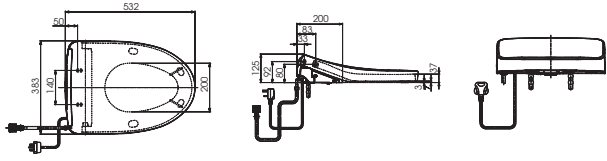

WASHLET dòng S7
TCF4911Z
*TCF4911EZ