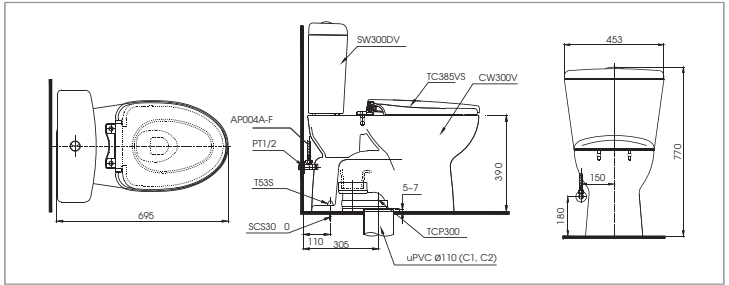

CS300DRT3

C300R Thân cầu
S300D Kết nước
TC385VS Bệ ngồi & nắp đậy