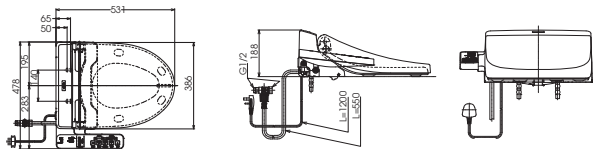

WASHLET dòng S7
TCF4911Z
*TCF4911EZ

WASHLET dòng S7
TCF4732A