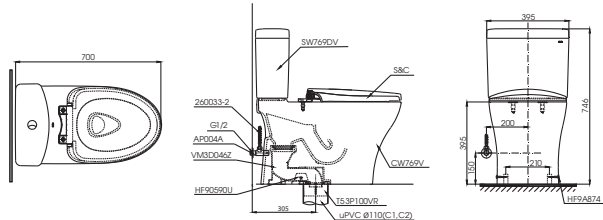

CS769DRT8

C769 Thân cầu
TC600VS Kết nước
S769D Bệ ngồi & nắp đậy