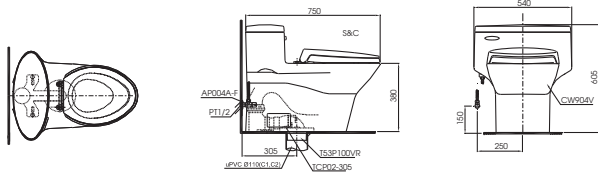

MS904T2

C904 Thân cầu
TC393VS Bệ ngồi và
nắp đậy