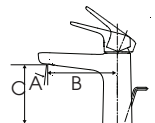

**BỘ KẾT HỢP
THAM KHẢO**

TBW01002B1/TBW01002BA

Thân cây sen,
bát sen tròn 2 chế độ

12.240.000 đ