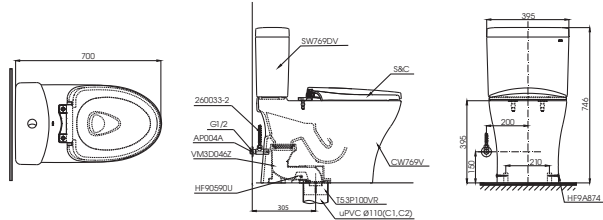

CS838DT8

C769 Thân cầu
TC600VS Kết nước
S769D Bệ ngồi & nắp đậy