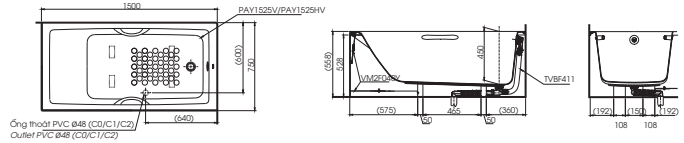

**PAY1525VC
TVBF411**

PAY1525VC Bồn tắm nhựa
TVBF411 Bộ xả nhấn