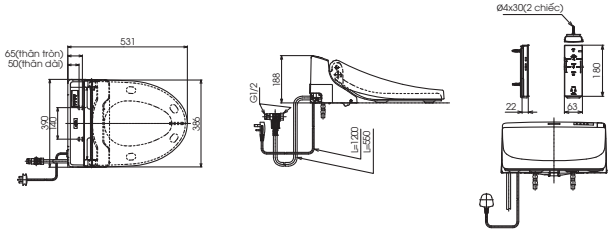

WASHLET dòng S7
TCF4911Z
*TCF4911EZ

WASHLET dòng S7
TCF4732A