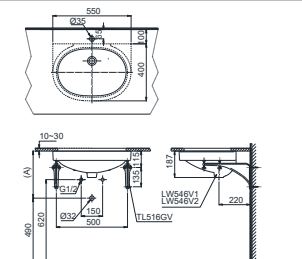

LT546

L546 Thân chậu
TL516GV Bộ giá đỡ

* TỰY CHỌN

Lưu ý: Để lắp đặt ống thải phải đảm bảo kích thước (A)
(*) Kích thước tham khảo