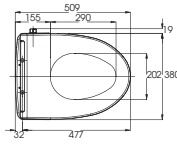

WASHLET đồng C5
TCF24410AAA
*TCF24460AAA

TCW1211A

TCW07S