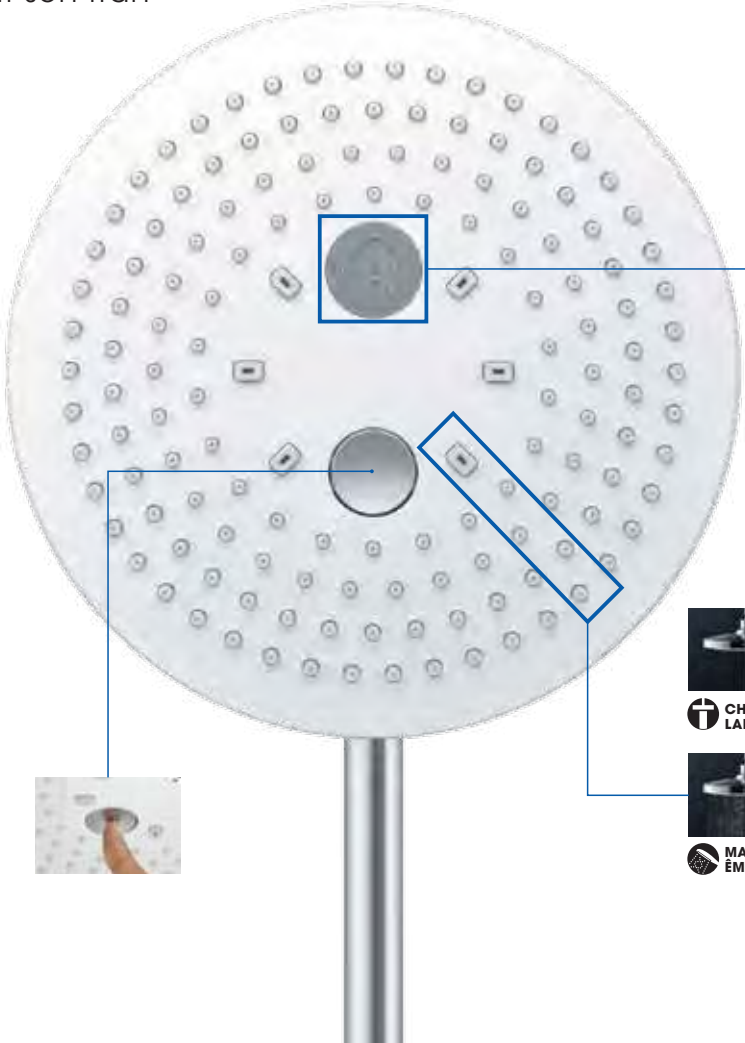

XOÁY SÂU
MẠNH MẼ

Trải nghiệm tắm hoàn hảo chỉ với một lần chạm.

Với nút bấm cảm tay, vị trí nút bấm được lắp đặt ngay điểm tiếp xúc với đầu ngón tay khi cầm, và bạn có thể dễ dàng thay đổi chế độ giữa WARM SPA, COMFORT WAVE hay ACTIVE WAVE. Ngược lại, nút bấm trên nắp sen gồm hai chế độ là WARM SPA hoặc COMFORT WAVE. Bạn hoàn toàn có thể lựa chọn trải nghiệm tắm hoàn hảo nhất cho bản thân.

Bát sen cầm tay

**XOÁY SÂU
MẠNH MỀ**

**CHAM NHẼ
LAN TỎA**

**MESSAGE
ÊM DỊU**

Bát sen trần

CHAM NHỆ
LÀN TỎA

MASSAGE
ÊM DỊU

TBW01401B