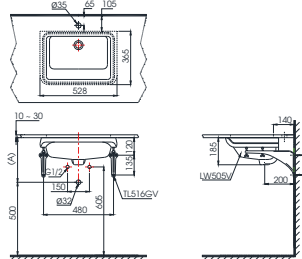

L505T

L505T Thân chậu
LW505V Thân sứ
TL516GV Bộ giá đỡ

* TỰY CHỌN

Lưu ý: Để lắp đặt ống thải phải đảm bảo kích thước (A)
(*) Kích thước tham khảo