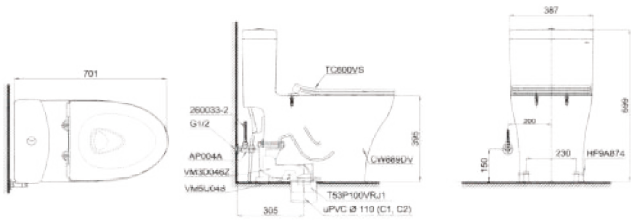

C336 Thân cầu
TC6040S- Bệ ngồi &
C366V nắp đậy

MS904T2

C904 Thân cầu
TC393VS Bệ ngồi và
nắp đậy

S&C: Bệ ngồi & nắp đậy/ Seat & cover

MS905T8M905
TC393VSThân cầu
Bệ ngồi &
nắp đậy**MS688T2**C688
TC393VSThân cầu
Bệ ngồi &
nắp đậy**MS889DRT8**C889
TC600VSThân cầu
Bệ ngồi &
Nắp đậy**MS887RT8**C887
TC600VSThân cầu
Bệ ngồi &
Nắp đậy**MS914T2**C914
TC393VSThân cầu
Bệ ngồi &
nắp đậy