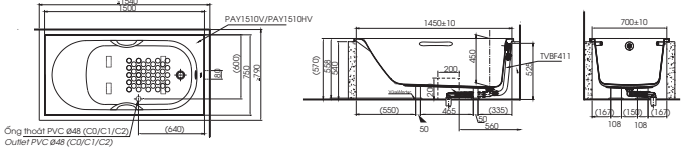

**PAY1510V
TVBF411**

PAY1510V Bồn tắm nhựa
TVBF411 Bộ xả nhớt

(*) Kích thước tham khảo