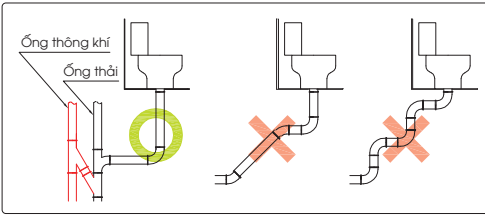

CÁC CHÚ Ý KHI THIẾT KẾ, THI CÔNG ĐƯỜNG ỐNG THẢI

Để đảm bảo tính năng xả của sản phẩm.

Xin hãy thiết kế, thi công hệ thống đường ống thải theo các chú ý dưới đây

I. Nguyên tắc chung khi thiết kế hệ thống đường ống thải

- Hệ thống thoát nước của nhà vệ sinh (bồn cầu, tiểu nam, tiểu nữ) và hệ thống thoát nước rửa (chậu rửa, bồn tắm, sàn) phải để riêng biệt.
- Nên thiết kế sao cho chiều dài đường ống là ngắn nhất.
- Dễ dàng kiểm tra, sửa chữa, thay thế.
- Không đi qua phòng khách và phòng ngủ.
- Để phân biệt các hệ thống đường ống thải khi sửa chữa.
- Để thi công lắp đặt.

II. Chú ý khi thiết kế hệ thống đường ống thải

- Không thiết kế đường ống thải có quá nhiều đoạn đổi hướng vì sẽ làm tăng trở lực của hệ thống, dễ đóng cặn gây xả yếu hoặc tắc và tốn chi phí do phải sử dụng nhiều cút nối.
- Khi thiết kế đường ống thải, nhất định phải có ống thông khí. Nếu không áp lực khí trong ống có thể gây xả yếu và làm vỡ đường ống.