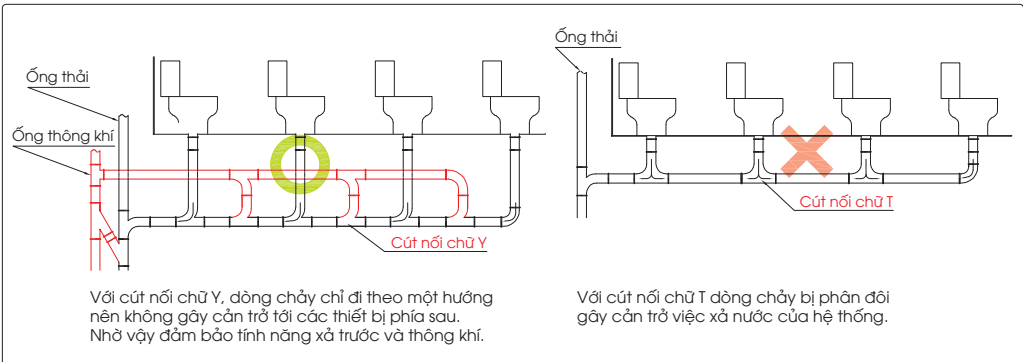

IV. Chú ý khi sử dụng cút nối.

- Khi lắp đặt nhiều thiết bị cùng một đường ống, nên sử dụng cút nối chữ Y thay vì cút nối chữ T.