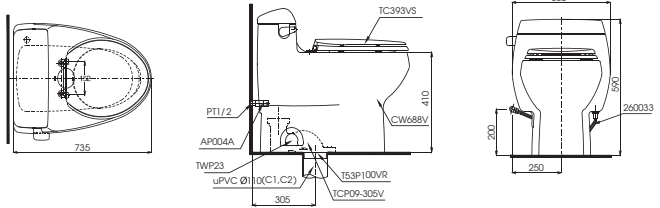

C336 Thân cầu
TC6040S- Bệ ngồi &
C366V nắp đậy

MS904T2

C904 Thân cầu
TC393VS Bệ ngồi và
nắp đậy

S&C: Bệ ngồi & nắp đậy/ Seat & cover

MS905T8M905
TC393VSThân cầu
Bệ ngồi &
nắp đậy**MS688T2**C688
TC393VSThân cầu
Bệ ngồi &
nắp đậy**MS889DRT8**C889
TC600VSThân cầu
Bệ ngồi &
Nắp đậy**MS887RT8**C887
TC600VSThân cầu
Bệ ngồi &
Nắp đậy**MS914T2**C914
TC393VSThân cầu
Bệ ngồi &
nắp đậy