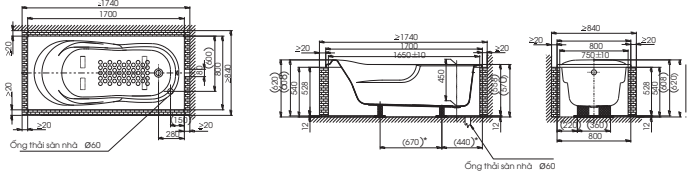

**PAY1770DH
DB501R-2B**

PA Y1770DH Bồn tắm nhựa
DB501R-2B Bộ xả nhớt

(*) Kích thước tham khảo