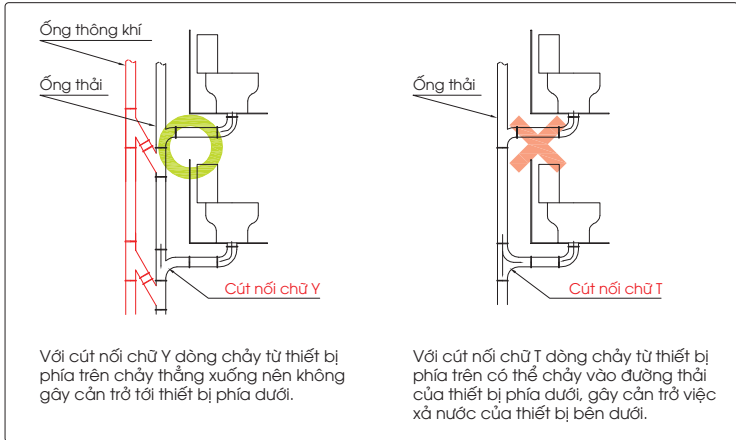

- Khi lắp đặt trên nhiều tầng, nên dùng loại cút nối chữ Y thay vì chữ T.