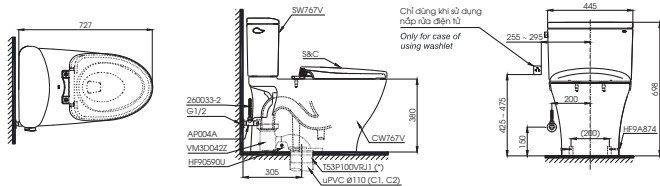

CS767RT8

C767 Thân cầu
TC600VS Kết nước
Bệ ngồi & Nắp đậy