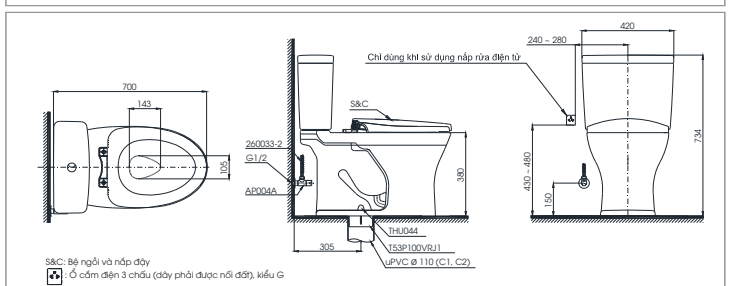

CS735DRT3

C735
S735D
TC393VS

Thân cầu
Kết nước
Bộ ngồi &
nắp đậy