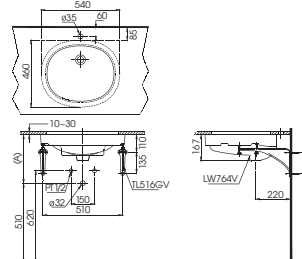

LT764

L764 Thân chậu
TL516GV Bộ giá đỡ

* TỰY CHỌN

Lưu ý: Để lắp đặt ống thải phải đảm bảo kích thước (A)
(*) Kích thước tham khảo