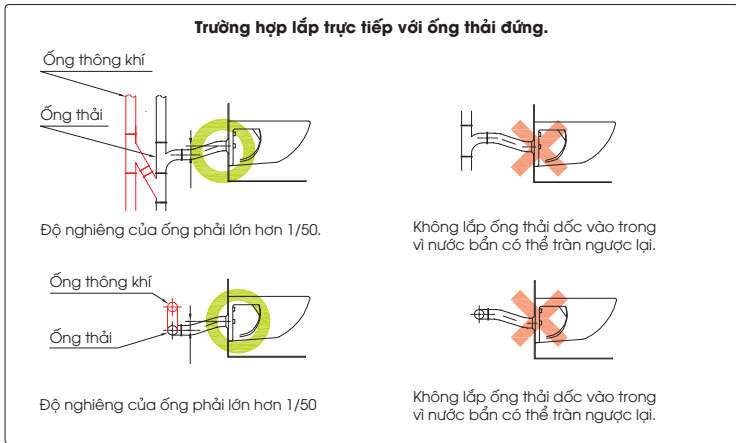

V. Chú ý khi lắp đặt các sản phẩm xả ngang (bàn cầu xả ngang, tiểu nam, tiểu nữ).

- Khi lắp đặt các sản phẩm xả ngang, cần chú ý tới độ nghiêng của ống thải.
Nếu ống thải dốc vào trong sản phẩm sẽ làm giảm hiệu quả xả, nước bẩn có thể tràn ngược lại.