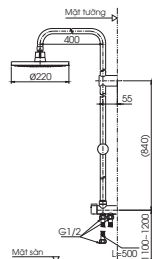

Lưu ý: Để lắp đặt ống thải phải đảm bảo kích thước (A)
(*) Kích thước tham khảo

DM907C1S
DM906CFS

() Kích thước tham khảo

TVM104NS
DM907CS

**PAY1770DH
DB501R-2B**

PA Y1770DH Bồn tắm nhựa
DB501R-2B Bộ xả nhớt