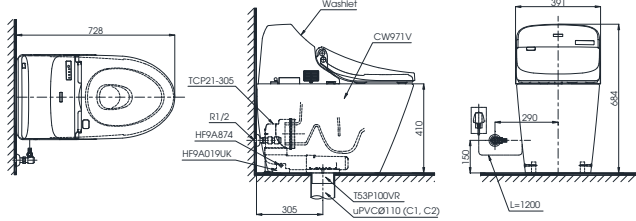

**C971
TCF9433A**

C971 Thân cầu
TCF9433A Nắp rửa
điện tử Washlet