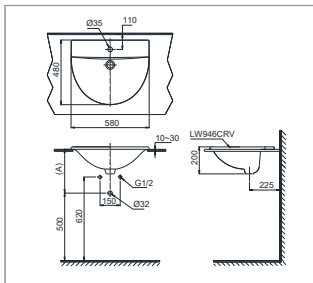

* TỰ CHỌN

Lưu ý: Để lắp đặt ống thải phải đảm bảo kích thước (A)
(*) Kích thước tham khảo