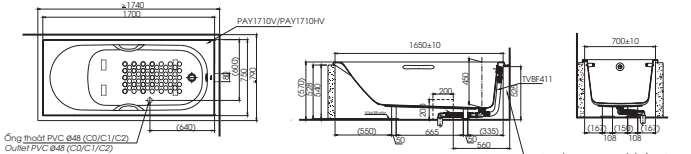

**PAY1710V
TVBF411**

PAY1710V Bồn tắm nhựa
TVBF411 Bộ xả nhớt

(*) Kích thước tham khảo