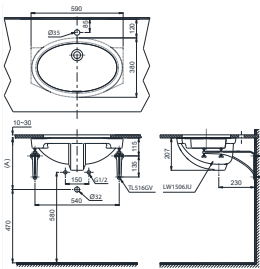

**LW1506
TL516GV**

LW1506V Thân chậu
LW1506JU Thân sứ
*TL516GV Giá đỡ

* TỰ CHỌN

Lưu ý: Để lắp đặt ống thải phải đảm bảo kích thước (A)