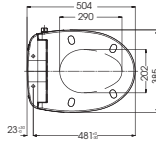

**C971
TCF9433A**

C971 Thân cầu
TCF9433A Nắp rửa
điện tử Washlet

MS636DT2

C636D Thân cầu
TC393VS Bệ ngồi &
nắp đậy

CW823RAT2

CW823RA Thân cầu
TC393VS Bệ ngồi &
nắp đậy

S&C: Bệ ngồi & nắp đậy

MS36617