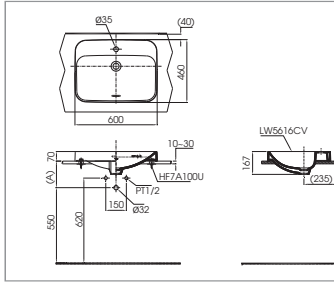

* TỰY CHON

Lưu ý: Để lắp đặt van xả phải đảm bảo kích thước (A)
(*) Kích thước tham khảo