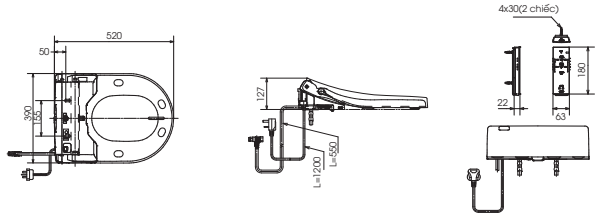

WASHLET dòng S7
TCF4732A