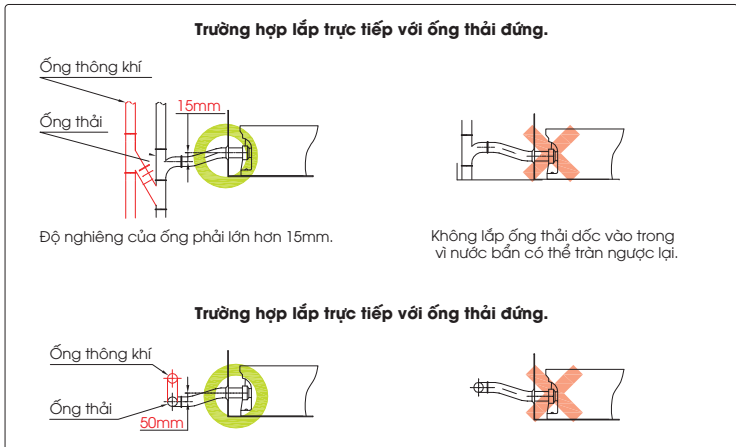

V. Chú ý khi lắp đặt các sản phẩm xả ngang (bàn cầu xả ngang, tiểu nam, tiểu nữ).

- Khi lắp đặt các sản phẩm xả ngang, cần chú ý tới độ nghiêng của ống thải.
Nếu ống thải dốc vào trong sản phẩm sẽ làm giảm hiệu quả xả, nước bẩn có thể tràn ngược lại.