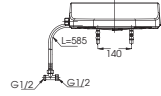

WASHLET đồng C5
TCF24410AAA
*TCF24460AAA

TCW1211A

TCW07S