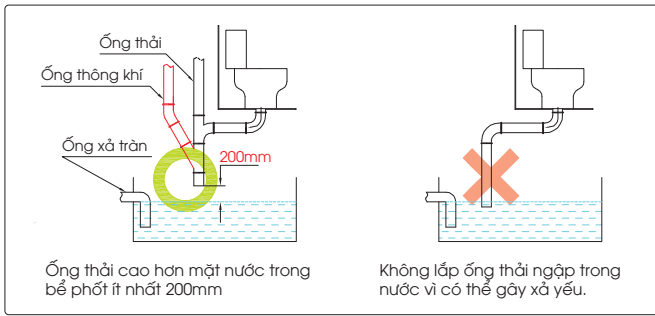

III. Chú ý khi lắp đặt ống thải xuống bể phốt.

- Khi lắp đặt ống thải xuống bể phốt không được để ống ngập trong nước, nếu không sẽ làm giảm hiệu quả xả.