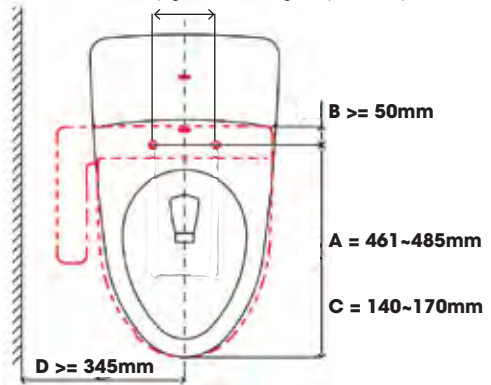

C = 140mm

(Nếu $140\text{mm} < C < 170\text{mm}$

Cần sử dụng bản đế đa năng để lắp WASHLET.)

Bước 3: Kiểm tra khoảng cách B từ tâm 2 lỗ cố định đến tâm mép trước kết nước B.

Nếu khoảng cách $B \geq 50\text{mm}$ - Có thể lắp WASHLET.

Bước 4: Kiểm tra khoảng cách tường D.

Nếu khoảng cách $D \geq 345\text{mm}$ - Có thể lắp WASHLET.