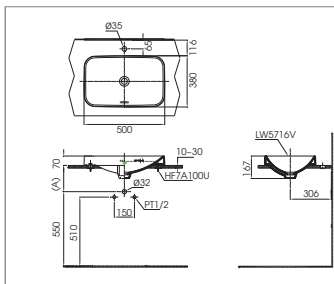

* TỰY CHON

Với chậu	Ống thải (A)
TX114ESBR, TLR301FV-1R, TLR302FV-1, DL345A1	TV\F404 230-245
TS22AV	TV\F404 190-205
DL342-1	TV\F404 210-225
TLR303FV-1, TVLM109RU, TLC301FV-1, TVLM106CR	TV\F404 220-235
TLG01304V, TLG02303V, TLG03303V, TLG04304V, TLG01304V, TLG02303V, TLG03303V, TLG04304V	TV\F404 205-220
TLG07303V, TLG08303V, TLG09303V, TLG10303V, TLG11303V, TLG07305V, TLG08305V, TLG09305V, TLG10305V, TLG11305V	TV\F404 230-245

Lưu ý: Để lắp đặt van xả phải đảm bảo kích thước (A)
(*) Kích thước tham khảo