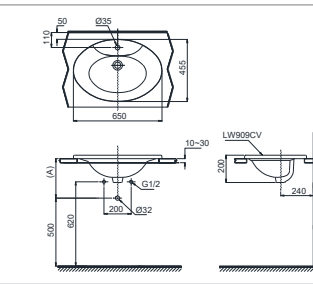

* TỰ CHỌN

Lưu ý: Để lắp đặt ống thải phải đảm bảo kích thước (A)
(*) Kích thước tham khảo