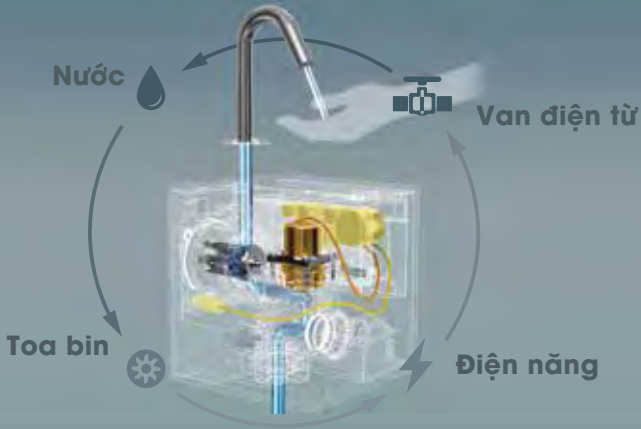

Sự an toàn của sản phẩm "KHÔNG CHẠM"

Một thế giới mới.

Một phương thức vệ sinh toàn diện hơn.

Công nghệ Ecopower của VÒI CẢM ỨNG được kích hoạt bằng cảm biến tự tạo ra năng lượng cho vòi hoạt động. TOTO SELF-POWER không cần nguồn điện bên ngoài, không cần sử dụng hằng ngày những vẫn tự tạo ra nguồn điện ở lưu lượng nước cực thấp chỉ 2L/ phút. SELF-POWER bền vững cùng thời gian.

AUTO FUNTION

Các vòi cảm ứng với mắt cảm biến gắn trên đầu vòi, ghi lại mọi cử động tay một cách chính xác.

ECOCAP

ECO CAP là công nghệ phun không khí, giúp giảm lượng nước tiêu thụ, giúp sức khí vào nước sẽ làm tăng thể tích của nước, vì vậy bạn có thể rửa tay bằng dòng nước đầy nhưng với lượng nước sử dụng ít hơn.