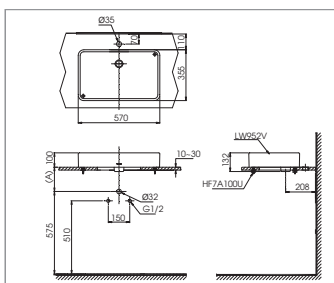

* TỰY CHON

Với chậu	Ống thải (A)
TX114ESBR, TLR301FV-1, TLR302FV-1, DL345A1	TV\F401 165-180
TS22AV	TV\F401 125-140
DL342-1	TV\F401 145-160
TLR303FV-1, TVLM109RU, TLC301FV-1, TVLM106CR	TV\F402 155-170
TLG01307V, TLG02307V, TLG03305V, TLG04307V, TLG01307V, TLG02305V, TLG03305V, TLG04307V	TV\F401 180-195
TLG07305V, TLG08305V, TLG09305V, TLG10305V, TLG11305V, TLG07305V, TLG08305V, TLG09305V, TLG10305V, TLG11305V	TV\F401 160-175
DLE110A1R800, DLE110A2RV800	TV\F405 115-130

Lưu ý: Để lắp đặt ống thải phải đảm bảo kích thước (A)
(*) Kích thước tham khảo