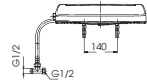

**C971
TCF9433A**

C971 Thân cầu
TCF9433A Nắp rửa
điện tử Washlet

MS636DT2

C636D Thân cầu
TC393VS Bệ ngồi &
nắp đậy

CW823RAT2

CW823RA Thân cầu
TC393VS Bệ ngồi &
nắp đậy

S&C: Bệ ngồi & nắp đậy

MS36617